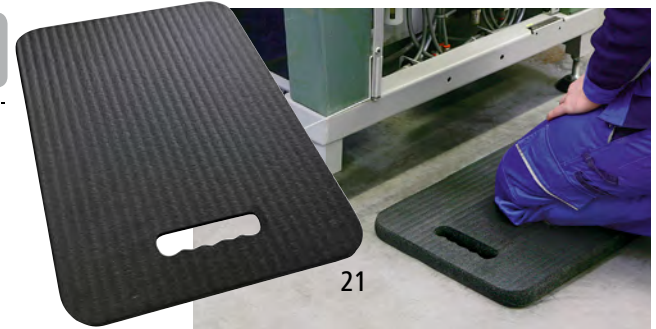

20–21 | Knieschutzmatten

- Belastungen von Knie und Rücken werden reduziert
- Praktischer Tragegriff
- Resistent gegen Öl und viele Chemikalien

Länge: 530 mm. Gewicht: 2 kg.
Eigenschaft: chemikalienresistent.
Arbeitsbereich: trocken.
Fläche: geschlossen. Gewicht pro Stück: 1 kg. VE: 2 Stück.