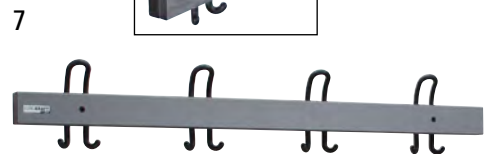

1-2 | Garderobenbänke

- Höhenverstellbare Kunststoffgleiter, bis zu 25 mm
- Vierkant-Stahlrohr 30 x 30 x 1,5 mm und 20 x 30 x 1,5 mm

Sitzhöhe: 420 mm.
Gestellfarbe: lichtgrau RAL 7035.
Gestellmaterial: Vierkantstahlrohr, pulverbeschichtet.

Sitzflächenmaterial: Buchenholz.
Sitzflächenfarbe: Buche.
Anzahl Sitzleisten: 4 Stück.
Gestellausführung: verschraubte Vierkantstahlprofile.
Höhenverstellbereich: ca. 25 mm.

Zerlegte Anlieferung – leichte Montage.

Ausführung Bank		1	2
Rückenlehnenmaterial		Buchenholz	
Rückenlehnenfarbe		Buche	
Länge	Anzahl Haken Hakenabstand		
1000 mm		Nr.	247 608 KV
		Fr.	195.-
1000 mm	5 Stück 220 mm	Nr.	247 684 KV
		Fr.	345.-
1000 mm	10 Stück 220 mm	Nr.	247 685 KV
		Fr.	629.-
1500 mm		Nr.	247 614 KV
		Fr.	245.-
1500 mm	7 Stück 220 mm	Nr.	247 687 KV
		Fr.	449.-
1500 mm	14 Stück 220 mm	Nr.	247 688 KV
		Fr.	789.-
2000 mm		Nr.	247 618 KV
		Fr.	309.-
2000 mm	9 Stück 220 mm	Nr.	247 690 KV
		Fr.	539.-
2000 mm	18 Stück 220 mm	Nr.	247 691 KV
		Fr.	969.-

3-5 | Schuhablageböden

Tiefe: 340 mm. Höhe: 15 mm.
Farbe: lichtgrau.
Breite: 1000 mm.

3 | Nr. 247 613 KV Fr. 52.50

Breite: 1500 mm.

4 | Nr. 247 617 KV Fr. 59.50

Breite: 2000 mm.

5 | Nr. 247 683 KV Fr. 69.-

6-8 | Garderobenleisten

- Verdeckt montierte Doppelhaken aus Kunststoff
- Hakenabstand 250 mm, Belastbarkeit je Haken ca. 25 kg

Leistenmaterial: Hochdruckschichtstoffplatte (HPL).
Hakenmaterial: Kunststoff. Hakenfarbe: schwarz.
Höhe: 60 mm. Tiefe: 50 mm. Hakenabstand: 250 mm.
Tragfähigkeit pro Haken: 25 kg.

		6	7	8
Anzahl Mantelhaken	Stück	2 x 4	4	6
Länge	mm	2000	1000	1500
Leistenfarbe				
basaltgrau	Nr.	895 826 KV	895 812 KV	895 819 KV
	Fr.	549.-	269.-	425.-
lichtgrau	Nr.	895 825 KV	895 811 KV	895 818 KV
	Fr.	549.-	269.-	425.-
oak silver	Nr.	895 827 KV	895 813 KV	895 820 KV
	Fr.	549.-	269.-	425.-

9-17 | Umkleidebänke