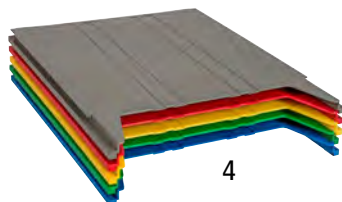

3

NEU

4

5

6

1–2 | Wandsortierer FLAT

- Einfaches Stecksystem mit Grundmodul und farbigen Ablagefächern, die schuppenförmig an die Wand angebracht und beliebig erweitert werden können
- Ideal für die Sortierung einzelner Papiere im Format A4, Belege, Prospekte, Arbeitsanweisungen, Laufkarten, Formulare usw.
- Priorisierung und visuelle Aufteilung durch Zusammenstellung der verschiedenen Farben, z. B. auch für ein KANBAN-Ampelsystem

Papierformat: DIN A4 hoch. Breite: 240 mm. Gehäusematerial: ABS. Fachmaterial: ABS.

3–4 | Wandsortierer BIG

Papierformat: DIN A4 hoch. Breite: 260 mm. Gehäusematerial: ABS. Fachmaterial: ABS.

6

5

	1	2
Ausführung	Grundmodul	Ablagefach
Höhe mm	350	300
Tiefe mm	60	15
Fachhöhe mm		300
Fachbreite mm		240
Fachtiefe mm		9
Farbe		
blau Nr.		196 455 KV
Fr.		17.-
gelb Nr.		196 463 KV
Fr.		17.-
grau Nr.	196 490 KV	196 486 KV
Fr.	35.-	17.-
grün Nr.		196 457 KV
Fr.		17.-
rot Nr.		196 456 KV
Fr.		17.-

5–6 | Beschriftungsclips für Wandsortierer FLAT/BIG

Material: ABS. Farbe: grau.
Breite: 7 mm. Höhe: 56 mm.
Länge: 128 mm. Ausführung: groß.

5 | Nr. 196 497 KV Fr. 13.-

Breite: 20 mm. Höhe: 28 mm.
Länge: 28 mm. Ausführung: klein.
VE: 5 Stück.