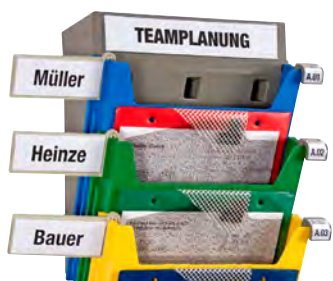

3

NEU

4

5

6

1–2 | Wandsortierer FLAT

- Einfaches Stecksystem mit Grundmodul und farbigen Ablagefächern, die schuppenförmig an die Wand angebracht und beliebig erweitert werden können
- Ideal für die Sortierung einzelner Papiere im Format A4, Belege, Prospekte, Arbeitsanweisungen, Laufkarten, Formulare usw.
- Priorisierung und visuelle Aufteilung durch Zusammenstellung der verschiedenen Farben, z. B. auch für ein KANBAN-Ampelsystem

Papierformat: DIN A4 hoch. Breite: 240 mm. Gehäusematerial: ABS. Fachmaterial: ABS.

3–4 | Wandsortierer BIG

Papierformat: DIN A4 hoch. Breite: 260 mm. Gehäusematerial: ABS. Fachmaterial: ABS.

6

5

	1	2
Ausführung	Grundmodul	Ablagefach
Höhe mm	350	300
Tiefe mm	60	15
Fachhöhe mm		300
Fachbreite mm		240
Fachtiefe mm		9
Farbe		
blau Nr.		196 455 KV
Fr.		17.-
gelb Nr.		196 463 KV
Fr.		17.-
grau Nr.	196 490 KV	196 486 KV
Fr.	35.-	17.-
grün Nr.		196 457 KV
Fr.		17.-
rot Nr.		196 456 KV
Fr.		17.-