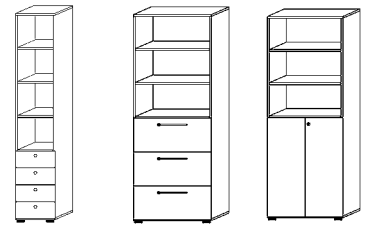

EUROKRAFT pro active GREEN

4-7 | Schreibtische

Höhenverstellbereich: 650 – 850 mm.
Tischplattenmaterial: melaminharzbeschichtete Platte. Plattenstärke: 25 mm.
Gestellausführung: Vierkantrohr, 50 x 50 mm. Gestellfarbe: alusilber.
Gestellmaterial: Vierkant-Stahlrohr.
Plattenform: rechteckig. Höhenverstellung. Höhenverstellungsart: manuell.

Zerlegte Anlieferung – leichte Montage.

		4	5	6	7
Breite	mm	1200	1600	1800	2000
Tiefe	mm	800	800	800	1000
Plattenfarbe					
Ahorn-Dekor	Nr.	135 764 KV	135 767 KV	135 771 KV	135 774 KV
	€	449.-	469.-	499.-	589.-
lichtgrau	Nr.	135 763 KV	135 766 KV	135 770 KV	135 773 KV
	€	449.-	469.-	499.-	589.-
Nussbaum-Dekor	Nr.	135 765 KV	135 768 KV	135 772 KV	135 775 KV
	€	449.-	469.-	499.-	589.-

1-3 | Kombischränke

Höhe: 2156 mm. Tiefe: 422 mm.
Material: Spanplatte, melaminharzbeschichtet.
Fachbodenstärke: 22 mm.
Rückwandstärke: 8 mm.
Korpusstärke: 19 mm.

Montierte Anlieferung.

		1	2	3
Breite	mm	400	800	800
Anzahl Türen				2
Türart				Flügeltüren
Anzahl Fachböden	Stück	5	2	5
Anzahl Ordnerhöhen	Stück	4	3	6
Anzahl Hängeregistraturschübe	Stück		3	
Anzahl Schubladen		4		
Schubladenführung			Metall-Rollschubführung	
Türstärke				19
Auszug Hängeregistratur			Vollauszug	
Gewicht	kg	57	86	80
Korpusfarbe				
Ahorn-Dekor	Nr.	135 783 KV	873 132 KV	873 129 KV
	€	549.-	779.-	469.-
lichtgrau	Nr.	135 782 KV	873 131 KV	873 128 KV
	€	549.-	779.-	469.-
Nussbaum-Dekor	Nr.	135 784 KV	873 133 KV	873 130 KV
	€	549.-	779.-	469.-

8-13 | Regale

Tiefe: 400 mm. Material: Spanplatte, melaminharzbeschichtet.
Fachbodenmaterial: Spanplatte, melaminharzbeschichtet.
Fachbodenstärke: 22 mm.
Ausführung Regalschränke: mit Rückwand. Korpusstärke: 19 mm.
Rückwandstärke: 8 mm.