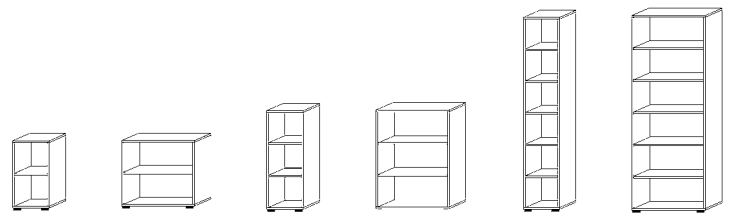

EUROKRAFT pro active GREEN

4-7 | Schreibtische

Höhenverstellbereich: 650 – 850 mm.
Tischplattenmaterial: melaminharzbeschichtete Platte. Plattenstärke: 25 mm.
Gestellausführung: Vierkantrohr, 50 x 50 mm. Gestellfarbe: alusilber.
Gestellmaterial: Vierkant-Stahlrohr.
Plattenform: rechteckig. Höhenverstellung. Höhenverstellungsart: manuell.

1-3 | Kombischränke

Höhe: 2156 mm. Tiefe: 422 mm.
Material: Spanplatte, melaminharzbeschichtet.
Fachbodenstärke: 22 mm.
Rückwandstärke: 8 mm.
Korpusstärke: 19 mm.

Montierte Anlieferung.

		1	2	3
Breite	mm	400	800	800
Anzahl Türen				2
Türart				Flügeltüren
Anzahl Fachböden	Stück	5	2	5
Anzahl Ordnerhöhen	Stück	4	3	6
Anzahl Hängeregistraturschübe	Stück		3	
Anzahl Schubladen		4		
Schubladenführung			Metall-Rollschubführung	
Türstärke				19
Auszug Hängeregistratur			Vollauszug	
Gewicht	kg	57	86	80
Korpusfarbe				
Ahorn-Dekor	Nr.	135 783 KV	873 132 KV	873 129 KV
	€	549.-	779.-	469.-
lichtgrau	Nr.	135 782 KV	873 131 KV	873 128 KV
	€	549.-	779.-	469.-
Nussbaum-Dekor	Nr.	135 784 KV	873 133 KV	873 130 KV
	€	549.-	779.-	469.-

8-13 | Regale

Tiefe: 400 mm. Material: Spanplatte, melaminharzbeschichtet.
Fachbodenmaterial: Spanplatte, melaminharzbeschichtet.
Fachbodenstärke: 22 mm.
Ausführung Regalschränke: mit Rückwand. Korpusstärke: 19 mm.
Rückwandstärke: 8 mm.

Montierte Anlieferung.

		8	9	10	11	12	13
Höhe	mm	748	748	1100	1100	2156	2156
Breite	mm	400	800	400	800	400	800
Anzahl Fachböden	Stück	1	1	2	2	5	5
Anzahl Ordnerhöhen	Stück	2	2	3	3	6	6
Korpusfarbe							
Ahorn-Dekor	Nr.	135 795 KV	135 792 KV	135 798 KV	873 117 KV	135 801 KV	873 120 KV
	€	225.-	245.-	245.-	259.-	359.-	389.-
lichtgrau	Nr.	135 794 KV	135 791 KV	135 797 KV	873 116 KV	135 800 KV	873 119 KV
	€	225.-	245.-	245.-	259.-	359.-	389.-
Nussbaum-Dekor	Nr.	135 796 KV	135 793 KV	135 799 KV	873 118 KV	135 802 KV	873 121 KV
	€	225.-	245.-	245.-	259.-	359.-	389.-