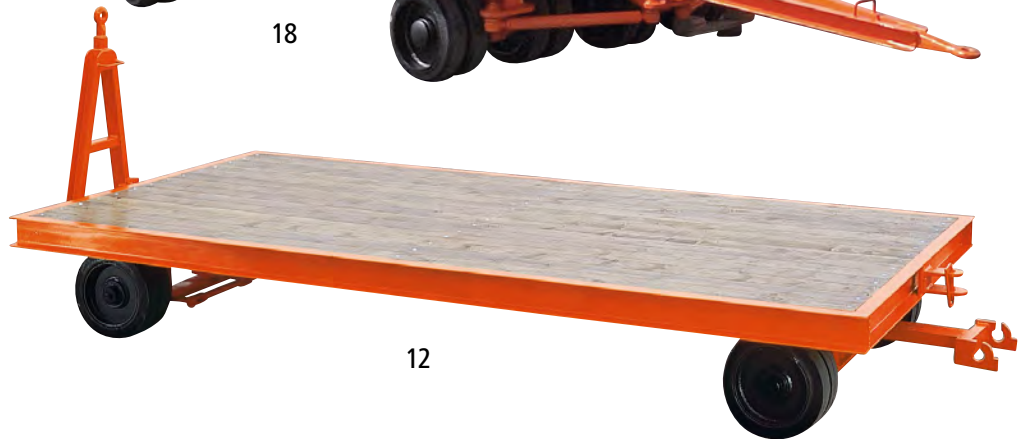

# 12 – 19 | Schwerlastanhänger

• Nach den Sicherheitsbestimmungen der UVV 48 Flurförderfahrzeuge BGV D 27

Ladeflächenmaterial: Kieferholz-Belag, imprägniert. Bereifungsart: Zwillingreifen.  
Oberfläche: lackiert. Radausführung: Vollgummi. Farbe: reinorange RAL 2004.

### Auf Anfrage

- Verschiedene Ladeflächenbeläge
- An- und Aufbauten
- Pannensichere Solid-Bereifung, mit den Vorteilen von Luftbereifung

18

 **Mehr Auswahl online!**

12

	12	13	14	15	16	17	18	19	
<b>Tragfähigkeit bei 6 km/h</b>	t	10	12	16	20	25	32	40	50
<b>Radbreite</b>	mm	200	260	300	200	260	300	320	400
<b>Ladeflächenlänge</b>									
<b>Ladeflächenbreite</b>									
<b>Lenkung</b>									
3200 mm	1600 mm	Allrad-Achsschenkel	Nr. 784 898 KV € 6600.-	784 935 KV 7000.-	784 987 KV 7600.-				
3200 mm	1600 mm	Drehschemel	Nr. 784 697 KV € 5300.-	784 734 KV 5600.-	784 792 KV 6100.-				
4000 mm	2000 mm	Allrad-Achsschenkel	Nr. 784 906 KV € 7900.-	784 941 KV 8200.-	784 993 KV 8700.-				
4000 mm	2000 mm	Allrad-Achsschenkel mit Pendelachse	Nr. €			724 583 KV 12500.-	724 637 KV 13900.-	883 114 KV 16500.-	883 116 KV 21900.-
4000 mm	2000 mm	Drehschemel	Nr. 784 705 KV € 6400.-	784 757 KV 7000.-	784 817 KV 7600.-				
4000 mm	2000 mm	Drehschemel mit Pendelachse	Nr. €			718 973 KV 11500.-	719 027 KV 12900.-	883 110 KV 13900.-	883 112 KV 18900.-
5000 mm	2000 mm	Allrad-Achsschenkel	Nr. 784 912 KV € 8300.-	784 958 KV 8700.-	785 001 KV 9300.-				
5000 mm	2000 mm	Allrad-Achsschenkel mit Pendelachse	Nr. €			724 608 KV 13500.-	724 643 KV 14900.-	883 115 KV 17500.-	883 118 KV 23900.-
5000 mm	2000 mm	Drehschemel	Nr. 784 711 KV € 7000.-	784 763 KV 7700.-	784 823 KV 8200.-				
5000 mm	2000 mm	Drehschemel mit Pendelachse	Nr. €			718 996 KV 11900.-	719 033 KV 13500.-	883 111 KV 13900.-	883 113 KV 19900.-
6000 mm	2500 mm	Allrad-Achsschenkel mit Pendelachse	Nr. €						883 119 KV 30900.-