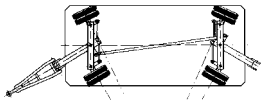

### Auf Anfrage

- Verschiedene Ladeflächenbeläge
- An- und Aufbauten
- Pannensichere Solid-Bereifung, mit den Vorteilen von Luftbereifung

18

 **Mehr Auswahl online!**

12

	12	13	14	15	16	17	18	19	
<b>Tragfähigkeit bei 6 km/h</b>	t	10	12	16	20	25	32	40	50
<b>Radbreite</b>	mm	200	260	300	200	260	300	320	400
<b>Ladeflächenlänge</b>									
<b>Ladeflächenbreite</b>									
<b>Lenkung</b>									
3200 mm	1600 mm	Allrad-Achsschenkel	Nr. 784 898 KV € 6600.-	784 935 KV 7000.-	784 987 KV 7600.-				
3200 mm	1600 mm	Drehschemel	Nr. 784 697 KV € 5300.-	784 734 KV 5600.-	784 792 KV 6100.-				
4000 mm	2000 mm	Allrad-Achsschenkel	Nr. 784 906 KV € 7900.-	784 941 KV 8200.-	784 993 KV 8700.-				
4000 mm	2000 mm	Allrad-Achsschenkel mit Pendelachse	Nr. €			724 583 KV 12500.-	724 637 KV 13900.-	883 114 KV 16500.-	883 116 KV 21900.-
4000 mm	2000 mm	Drehschemel	Nr. 784 705 KV € 6400.-	784 757 KV 7000.-	784 817 KV 7600.-				
4000 mm	2000 mm	Drehschemel mit Pendelachse	Nr. €			718 973 KV 11500.-	719 027 KV 12900.-	883 110 KV 13900.-	883 112 KV 18900.-
5000 mm	2000 mm	Allrad-Achsschenkel	Nr. 784 912 KV € 8300.-	784 958 KV 8700.-	785 001 KV 9300.-				
5000 mm	2000 mm	Allrad-Achsschenkel mit Pendelachse	Nr. €			724 608 KV 13500.-	724 643 KV 14900.-	883 115 KV 17500.-	883 118 KV 23900.-
5000 mm	2000 mm	Drehschemel	Nr. 784 711 KV € 7000.-	784 763 KV 7700.-	784 823 KV 8200.-				
5000 mm	2000 mm	Drehschemel mit Pendelachse	Nr. €			718 996 KV 11900.-	719 033 KV 13500.-	883 111 KV 13900.-	883 113 KV 19900.-
6000 mm	2500 mm	Allrad-Achsschenkel mit Pendelachse	Nr. €						883 119 KV 30900.-