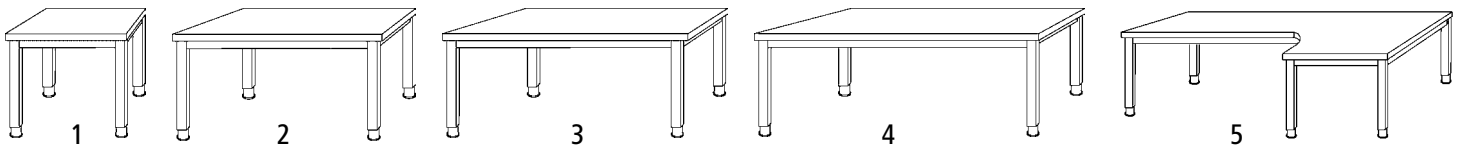

EUROKRAFT
pro active GREEN

Elektrifizierung horizontal mittels Kabelspanne auf Anfrage.

1-5 | Schreibtische

- In vier Plattenfarben
- Mit stabilem Stahlgestell
- Verstellbare Sockelstellfüße

Höhenverstellbereich: 680 – 760 mm.
Tiefe: 800 mm.

Tischplattenmaterial: Spanplatte, melaminharzbeschichtet.

Plattenstärke: 25 mm.
Gestellausführung: 4-Fuß-Gestell.
Gestellfarbe: weißaluminium, ähnlich RAL 9006. Gestellmaterial: Stahl, einbrennlackiert. Höhenverstellung. Höhenverstellungsart: manuell.

Zerlegte Anlieferung – leichte Montage.

		1	2	3	4	5
Breite	mm	800	1200	1600	1800	2000
Plattenform		quadratisch	rechteckig	rechteckig	rechteckig	Winkeltisch
Freiformtiefe						1200
Plattenfarbe						
Ahorn-Dekor	Nr.	133 019 KV	133 020 KV	133 021 KV	133 022 KV	135 573 KV
	€	209.-	235.-	265.-	329.-	549.-
Buche-Dekor	Nr.	133 001 KV	133 002 KV	133 003 KV	133 004 KV	135 572 KV
	€	209.-	235.-	265.-	329.-	549.-
lichtgrau	Nr.	132 982 KV	132 983 KV	132 984 KV	132 985 KV	135 571 KV
	€	209.-	235.-	265.-	329.-	549.-
weiß	Nr.	133 037 KV	133 038 KV	133 039 KV	133 040 KV	135 574 KV
	€	209.-	235.-	265.-	329.-	549.-

8 | Ansatzische

Breite: 800 mm. Tiefe: 1000 mm.

Material: Spanplatte, melaminharzbeschichtet.

Plattenstärke: 25 mm.

Ausstattung: zusätzlicher Stützfuß.

Höhenverstellbereich: 680 – 760 mm.

Zerlegte Anlieferung – leichte Montage.