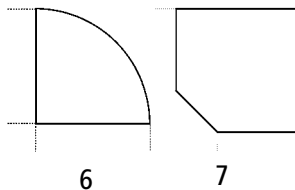

Tischplattenmaterial: Spanplatte, melaminharzbeschichtet.

Plattenstärke: 25 mm.
Gestellausführung: 4-Fuß-Gestell.
Gestellfarbe: weißaluminium, ähnlich RAL 9006. Gestellmaterial: Stahl, einbrennlackiert. Höhenverstellung. Höhenverstellungsart: manuell.

Zerlegte Anlieferung – leichte Montage.

		1	2	3	4	5
Breite	mm	800	1200	1600	1800	2000
Plattenform		quadratisch	rechteckig	rechteckig	rechteckig	Winkeltisch
Freiformtiefe						1200
Plattenfarbe						
Ahorn-Dekor	Nr.	133 019 KV	133 020 KV	133 021 KV	133 022 KV	135 573 KV
	€	209.-	235.-	265.-	329.-	549.-
Buche-Dekor	Nr.	133 001 KV	133 002 KV	133 003 KV	133 004 KV	135 572 KV
	€	209.-	235.-	265.-	329.-	549.-
lichtgrau	Nr.	132 982 KV	132 983 KV	132 984 KV	132 985 KV	135 571 KV
	€	209.-	235.-	265.-	329.-	549.-
weiß	Nr.	133 037 KV	133 038 KV	133 039 KV	133 040 KV	135 574 KV
	€	209.-	235.-	265.-	329.-	549.-

6-7 | Verkettungsplatten

Material: Spanplatte, melaminharzbeschichtet.
Plattenstärke: 25 mm. Verkettungswinkel: 90 °.

Zerlegte Anlieferung – leichte Montage.

		6	7
Breite	mm	800	1200
Tiefe	mm	800	1200
Form		Viertelkreis	Trapezform
Ausstattung			zusätzlicher Stützfuß
Höhenverstellbereich			680 – 760
Gestellfarbe			weißaluminium, ähnlich RAL 9006
Plattenfarbe			
Ahorn-Dekor	Nr.	135 577 KV	135 581 KV
	€	155.-	265.-
Buche-Dekor	Nr.	135 576 KV	135 580 KV
	€	155.-	265.-
lichtgrau	Nr.	135 575 KV	135 579 KV
	€	155.-	265.-
weiß	Nr.	135 578 KV	135 582 KV
	€	155.-	265.-

8 | Ansatzische

Breite: 800 mm. Tiefe: 1000 mm.

Material: Spanplatte, melaminharzbeschichtet.

Plattenstärke: 25 mm.

Ausstattung: zusätzlicher Stützfuß.

Höhenverstellbereich: 680 – 760 mm.

Zerlegte Anlieferung – leichte Montage.