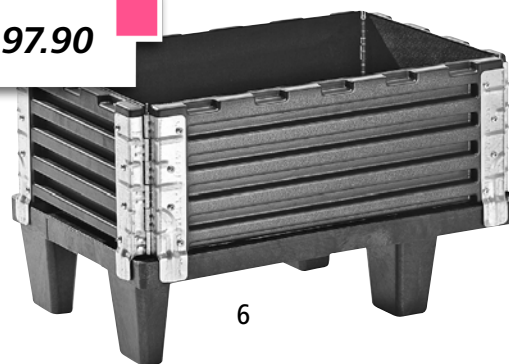

6–12 | Palettenaufsatzrahmen

- Nässe- und feuchtigkeitsunempfindlich
- Geringes Eigengewicht
- Ineinandergreifende Verstärkungen

Material: ABS-Kunststoff. Nutzhöhe: 200 mm. Befestigungsart: zum Aufsetzen.
Farbe: schwarz. Wandstärke: 20 mm. VE: 2 Stück.

Zerlegte Anlieferung – leichte Montage.

Ab
€ / VE **97.90**
Nr. 881 287 KV