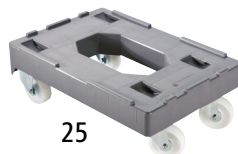

### 25 | Auflagedeckel blau

Farbe: blau. Breite: 400 mm. Länge: 600 mm. Höhe: 10 mm. Gewicht: 0.6 kg.

**25 | Nr. 921 486 KV € 11.49**

26

25