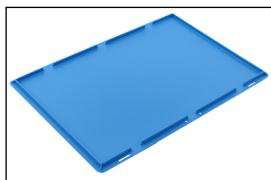

25 | Auflagedeckel blau

Farbe: blau. Breite: 400 mm. Länge: 600 mm. Höhe: 10 mm. Gewicht: 0.6 kg.

25 | Nr. 921 486 KV € 11.49