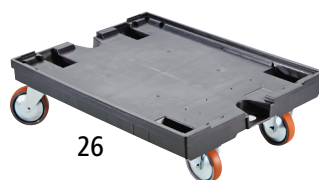

1 – 24 | Faltboxen

- Aus hochwertigem Polypropylen
- Temperaturbeständig von -20 °C bis +70 °C

Material: Polypropylen (PP).

Temperaturbeständigkeit: -20 °C bis +70 °C. Eigenschaft: stapelbar.

Außenlänge: 400 mm. Außenbreite: 300 mm. Außenhöhe: 220 mm. Inhalt: 22 Liter. Farbe: blau. Ausführung: Wände und Boden geschlossen. Ausführung: mit anscharniertem Deckel, blau. Gewicht: 1.5 kg.

11 | Nr. 116 204 KV € 22.90

Außenlänge: 400 mm. Außenbreite: 300 mm. Außenhöhe: 220 mm. Inhalt: 22 Liter. Farbe: blau. Ausführung: Wände und Boden geschlossen. Ausführung: ohne Deckel. Gewicht: 1.2 kg.

12 | Nr. 116 203 KV € 14.95

Außenlänge: 600 mm. Außenbreite: 400 mm. Außenhöhe: 165 mm. Inhalt: 33 Liter. Farbe: blau. Ausführung: Wände und Boden geschlossen. Ausführung: ohne Deckel. Gewicht: 1.8 kg.

13 | Nr. 878 498 KV € 24.90

Außenlänge: 600 mm. Außenbreite: 400 mm. Außenhöhe: 220 mm. Inhalt: 44 Liter. Farbe: blau. Ausführung: Wände und Boden geschlossen.

14 | Ausführung: mit anscharniertem Deckel, blau.

Gewicht: 2.9 kg.

Nr. 921 479 KV € 27.90

15 | Ausführung: ohne Deckel. Gewicht: 2 kg.

Nr. 921 478 KV € 22.90

Außenlänge: 600 mm. Außenbreite: 400 mm. Außenhöhe: 260 mm. Inhalt: 49 Liter. Farbe: blau. Ausführung: Wände und Boden geschlossen.

16 | Ausführung: mit anscharniertem Deckel, blau. Gewicht: 3.1 kg.

Nr. 878 500 KV € 37.90

17 | Ausführung: ohne Deckel. Gewicht: 2.4 kg.

Nr. 878 499 KV € 28.90

Außenlänge: 600 mm. Außenbreite: 400 mm. Außenhöhe: 280 mm. Inhalt: 54 Liter. Farbe: blau. Ausführung: Wände und Boden geschlossen.

18 | Ausführung: mit anscharniertem Deckel, blau. Gewicht: 3.2 kg.

Nr. 878 502 KV € 40.90

19 | Ausführung: ohne Deckel. Gewicht: 2.6 kg.

Nr. 878 501 KV € 29.90