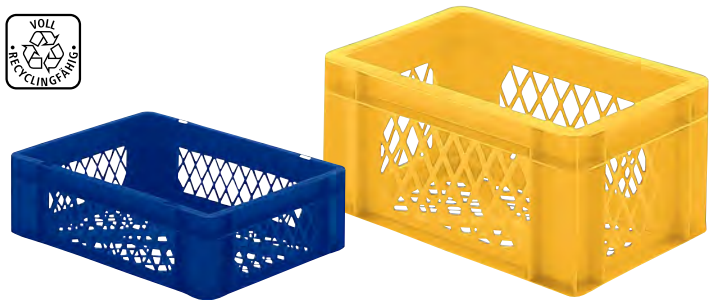

1 – 29 | Euro-Stapelbehälter

- Für nahezu jeden Bedarf im Lager, in der Produktion und beim Transport
- Beständig gegen viele Säuren und Laugen
- Hohe Stabilität

Material: Polypropylen (PP). Temperaturbeständigkeit: -20 °C bis +60 °C.
Ausführung: Wände und Boden geschlossen. Eigenschaft: stapelbar.
Materialeigenschaft: lebensmittelecht.

12 – 33 | Euro-Format-Stapelbehälter

- Für nahezu jeden Bedarf im Lager, in der Produktion und beim Transport
- Aus hochwertigem, lebensmittelechtem Polypropylen
- Hohe Stabilität

Material: Polypropylen (PP). Temperaturbeständigkeit: -20 °C bis +60 °C.
Ausführung: Wände und Boden durchbrochen. Eigenschaft: stapelbar.
Materialeigenschaft: lebensmittelecht. VE: 5 Stück.