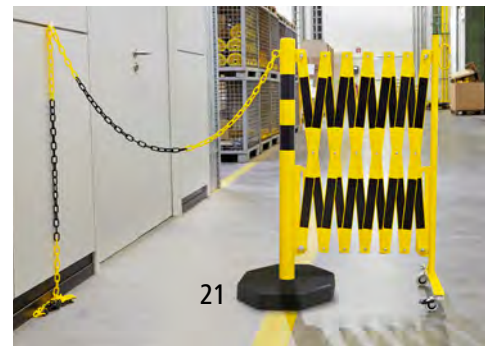

9–16 | Scherengitter

- Gefahrenstellen schnell und wirksam absperren
- Robuste und stabile Stahlkonstruktion
- Schnell und platzsparend zusammenfaltbar

Material: Stahl. Höhe: 1000 mm. Konstruktion: ausziehbar.
Bodenfreiheit: 175 mm.

		9	10	11	12	13	14	15	16
Breite	mm	300	335	335	390	430	430	1160	2340
Gewicht	kg	12	12	12	19	19	19	55	125
Länge ausgezogen	mm	3600	3600	3600	4000	4000	4000	2 x 2000	2 x 8000
Querschnitt Gitterstäbe	mm	25 x 4	25 x 4	25 x 4	40 x 5	40 x 5	40 x 5	40 x 5	40 x 5
Radausstattung		2 Lenkrollen, davon 1 Feststeller		4 Lenkrollen, davon 2 mit Feststeller	2 Lenkrollen, davon 1 Feststeller		4 Lenkrollen, davon 2 mit Feststeller	4 Lenkrollen mit Feststeller	12 Lenkrollen mit Feststeller
Ausstattung		Wandhalterung und Rollen	Standfüße	Rollen	Wandhalterung und Rollen	Standfüße	Rollen	massiver Standfuß und Rollen	massiver Standfuß und Rollen
Farbe									
gelb	Nr.	894 553 KV	878 283 KV	894 549 KV	894 555 KV	878 284 KV	894 551 KV	140 426 KV	140 427 KV
schwarz	€	289.-	259.-	289.-	399.-	409.-	389.-	929.-	2590.-
rot	Nr.	894 552 KV	878 281 KV	894 548 KV	894 554 KV	878 282 KV	894 550 KV	140 118 KV	140 119 KV
weiß	€	289.-	259.-	289.-	399.-	409.-	389.-	929.-	2590.-

17–24 | Sperrpfosten

- Mit Scherengitter
- Robuste und stabile Stahlkonstruktion
- Bis max. 4 m ausziehbar

Material: Stahl. Höhe: 1000 mm. Konstruktion: ausziehbar.
Bodenfreiheit: 175 mm. Radausstattung: 2 Lenkrollen, davon 1 Feststeller.