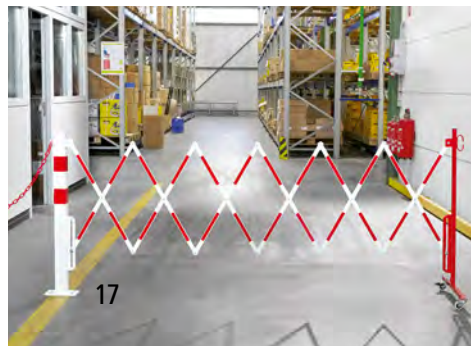

9–16 | Scherengitter

- Gefahrenstellen schnell und wirksam absperren
- Robuste und stabile Stahlkonstruktion
- Schnell und platzsparend zusammenfaltbar

Material: Stahl. Höhe: 1000 mm. Konstruktion: ausziehbar.
Bodenfreiheit: 175 mm.

		9	10	11	12	13	14	15	16
Breite	mm	300	335	335	390	430	430	1160	2340
Gewicht	kg	12	12	12	19	19	19	55	125
Länge ausgezogen	mm	3600	3600	3600	4000	4000	4000	2 x 2000	2 x 8000
Querschnitt Gitterstäbe	mm	25 x 4	25 x 4	25 x 4	40 x 5	40 x 5	40 x 5	40 x 5	40 x 5
Radausstattung		2 Lenkrollen, davon 1 Feststeller		4 Lenkrollen, davon 2 mit Feststeller	2 Lenkrollen, davon 1 Feststeller		4 Lenkrollen, davon 2 mit Feststeller	4 Lenkrollen mit Feststeller	12 Lenkrollen mit Feststeller
Ausstattung		Wandhalterung und Rollen	Standfüße	Rollen	Wandhalterung und Rollen	Standfüße	Rollen	massiver Standfuß und Rollen	massiver Standfuß und Rollen
Farbe									
gelb	Nr.	894 553 KV	878 283 KV	894 549 KV	894 555 KV	878 284 KV	894 551 KV	140 426 KV	140 427 KV
schwarz	€	289.-	259.-	289.-	399.-	409.-	389.-	929.-	2590.-
rot	Nr.	894 552 KV	878 281 KV	894 548 KV	894 554 KV	878 282 KV	894 550 KV	140 118 KV	140 119 KV
weiß	€	289.-	259.-	289.-	399.-	409.-	389.-	929.-	2590.-

17–24 | Sperrpfosten

- Mit Scherengitter
- Robuste und stabile Stahlkonstruktion
- Bis max. 4 m ausziehbar

Material: Stahl. Höhe: 1000 mm. Konstruktion: ausziehbar.
Bodenfreiheit: 175 mm. Radausstattung: 2 Lenkrollen, davon 1 Feststeller.