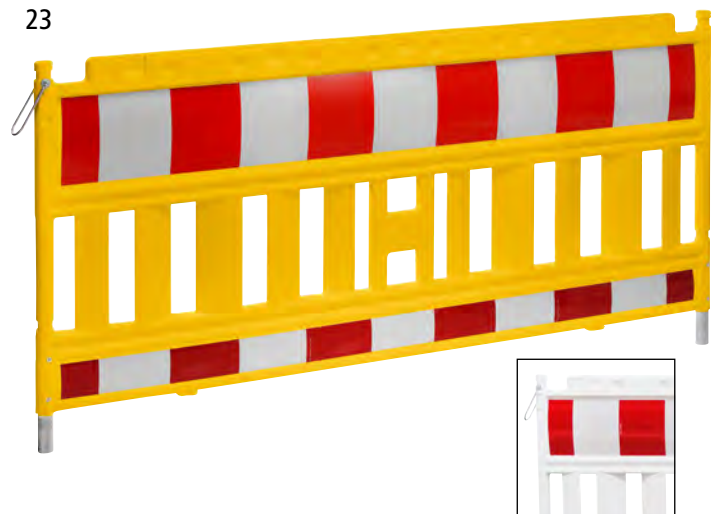

23

Signalleuchten in Rot und Gelb zur ein- und doppelseitigen Absicherung auf Anfrage.

23 – 24 | Absperrgitter

- Für den vielseitigen Einsatz
- UV-beständiger, schlagzäher Kunststoff
- Hochwertige, retroreflektierende Folienbeklebung

Material: Kunststoff. Oberfläche: reflektierend. Länge: 2000 mm. Höhe: 1000 mm. Bodenfreiheit: 108 mm.

		23	24
Gewicht	kg	12	14.5
Farbe	Mindestbestellmenge		
gelb	1 Stück	Nr. 132 188 KV	
rot		€ 185.-	
gelb	5 Stück	Nr. 132 189 KV	
rot		€ 175.-	
gelb	10 Stück	Nr. 132 190 KV	
rot		€ 159.-	
rot	1 Stück	Nr. 878 419 KV	
weiß		€ 209.-	
rot	5 Stück	Nr. 878 420 KV	
weiß		€ 199.-	
rot	10 Stück	Nr. 878 421 KV	
weiß		€ 179.-	

25 | Lager- und Transporttraverse

Oberfläche: verzinkt. Gewicht: 80 kg.

25 | **Nr. 878 430 KV € 479.-**

26 | Bodenplatte

Länge: 800 mm. Breite: 400 mm. Höhe: 120 mm. Material: Recycling-Kunststoff. Gewicht: 28 kg.

26 | **Nr. 878 428 KV € 42.90**

27 | Absperrgitter

- Drehbare Standfüße fest am Absperrgitter montiert
- UV-beständiger Kunststoff (HDPE)

Material: Kunststoff. Oberfläche: reflektierend. Länge: 2000 mm. Breite: 50 mm. Höhe: 1050 mm. Gewicht: 17.5 kg. Bodenfreiheit: 220 mm. Ausstattung: Standfüße.

		27
Farbe	Mindestbestellmenge	
gelb	1 Stück	Nr. 867 556 KV
rot		€ 259.-
gelb	5 Stück	Nr. 867 557 KV
rot		€ 239.-
rot	1 Stück	Nr. 867 553 KV
weiß		€ 259.-
rot	5 Stück	Nr. 867 554 KV
weiß		€ 239.-