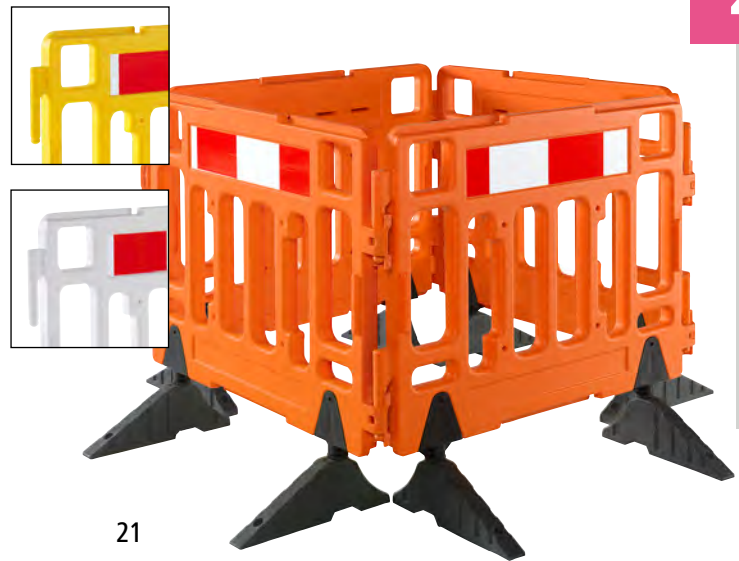

## 21 – 22 | Kunststoff-Absperrgitter

- Aus UV-beständigem Kunststoff
- Schneller und einfacher Auf- und Abbau
- Problemloses Verbinden einzelner Absperrgitter

Material: Kunststoff. Oberfläche: reflektierend. Breite: 445 mm. Höhe: 1000 mm. Querschnitt Gitterstäbe: 45 mm. Ausstattung: Standfüße.

		21	22
<b>Länge</b>	<b>mm</b>	<b>1100</b>	<b>2000</b>
<b>Gewicht</b>	<b>kg</b>	<b>12.5</b>	<b>16.5</b>
<b>Bodenfreiheit</b>	<b>mm</b>	<b>185</b>	<b>195</b>
<b>Farbe</b>	<b>Mindestbestellmenge</b>		
gelb	1 Stück	Nr. 921 232 KV	921 238 KV
		€ <b>64.90</b>	<b>135.-</b>
gelb	5 Stück	Nr. 921 233 KV	921 239 KV
		€ <b>59.90</b>	<b>125.-</b>
orange	1 Stück	Nr. 921 236 KV	921 242 KV
		€ <b>64.90</b>	<b>135.-</b>
orange	5 Stück	Nr. 921 237 KV	921 243 KV
		€ <b>59.90</b>	<b>125.-</b>
weiß	1 Stück	Nr. 921 234 KV	921 240 KV
		€ <b>64.90</b>	<b>135.-</b>
weiß	5 Stück	Nr. 921 235 KV	921 241 KV
		€ <b>59.90</b>	<b>125.-</b>

## 23 – 24 | Absperrgitter

- Für den vielseitigen Einsatz
- UV-beständiger, schlagzäher Kunststoff
- Hochwertige, retroreflektierende Folienbeklebung

Material: Kunststoff. Oberfläche: reflektierend. Länge: 2000 mm. Höhe: 1000 mm. Bodenfreiheit: 108 mm.

## 27 | Absperrgitter

- Drehbare Standfüße fest am Absperrgitter montiert
- UV-beständiger Kunststoff (HDPE)

Material: Kunststoff. Oberfläche: reflektierend. Länge: 2000 mm. Breite: 50 mm. Höhe: 1050 mm. Gewicht: 17.5 kg. Bodenfreiheit: 220 mm. Ausstattung: Standfüße.