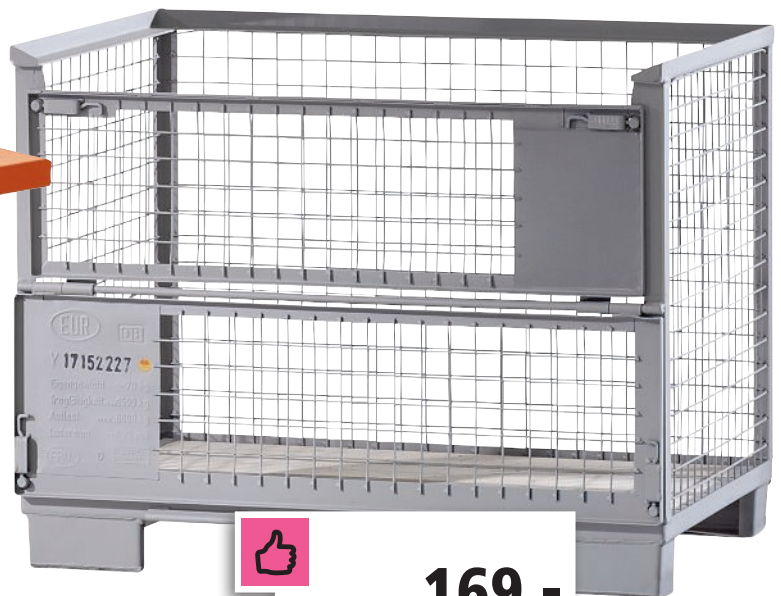

€ **77.90**

Nr. 288 714 Z5

Anfahrerschutz

- ▶ Rammschutz nach Sicherheitsvorschrift BGR 234

Detaillierte Beschreibung siehe Seite 785

€ **679.-**

Nr. 935 291 Z5

Palettenregale

Detaillierte Beschreibung siehe Seite 580

€ **379.-**

Nr. 895 647 Z5

Hub-Plattformwagen

- ▶ Heben, senken, transportieren
- ▶ Immer die richtige Arbeitshöhe

Detaillierte Beschreibung siehe Seite 712

€ **169.-**

Nr. 107 179 Z5

EUR-Gitterbox-Tauschpaletten

- ▶ Die zeitgerechte Mehrwegverpackung
- ▶ Schützen vor Schäden und Verlusten
- ▶ Vermeiden Verpackungsmüll und Entsorgungskosten

Detaillierte Beschreibung siehe Seite 499