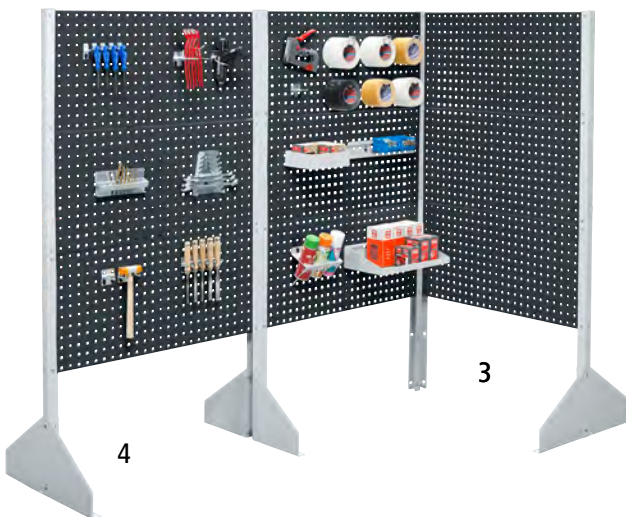

## 1 | Werkzeugmobile

- Werkzeug jederzeit griffbereit am Arbeitsplatz
- Ideal bei wechselnden Arbeitsplätzen

Gestellmaterial: Stahl, pulverbeschichtet. Gestellfarbe: weißaluminium RAL 9006. Höhe: 1564 mm. Radausführung: Vollgummi. Radausstattung: 4 Lenkrollen, davon 2 mit Doppelstopp. Rad-Ø: 125 mm. Radlagerung: Rollenlager. Tragfähigkeit: 200 kg. Länge: 1010 mm. Breite: 650 mm.

## 2 | Werkzeugmobile

- Werkzeug und anderes immer griffbereit
- Ordnung und Übersicht – ideal bei der Umsetzung von LEAN-Methoden
- Passendes Zubehör: EUROKRAFT-Werkzeughalter

Gesamtlänge: 1052 mm. Gesamtbreite: 629 mm. Gesamthöhe: 1690 mm. Gestellfarbe: lichtgrau RAL 7035 / enzianblau RAL 5010. Gestellmaterial: Stahlblech, pulverbeschichtet. Anzahl Ladeflächen: 2 Stück. Radausstattung: 4 Lenkrollen, davon 2 mit Feststeller. Rad-Ø: 100 mm. Tragfähigkeit: 150 kg.

## 3–4 | Lochplatten-Stellwände

- Ordnung und Übersicht an Ihrem Arbeitsplatz
- Bestückbar mit EUROKRAFT-Werkzeughaltern aus unserem Sortiment
- Hilfreich bei der Umsetzung von Lean-Methoden wie z.B. 5S und Kaizen

Gesamthöhe: 1845 mm. Gestellfarbe: lichtgrau RAL 7035. Gesamtbreite: 1040 mm. Gesamttiefe: 300 mm.

		3	4
Ausführung		Erweiterungsmodul	Grundmodul
anthrazitgrau RAL 7016	Nr.	381 893 KV	381 894 KV
	€	215.-	255.-
enzianblau RAL 5010	Nr.	381 895 KV	381 897 KV
	€	215.-	255.-
lichtgrau RAL 7035	Nr.	381 891 KV	381 892 KV
	€	215.-	255.-
purpurrot RAL 3004	Nr.	381 898 KV	381 899 KV
	€	215.-	255.-