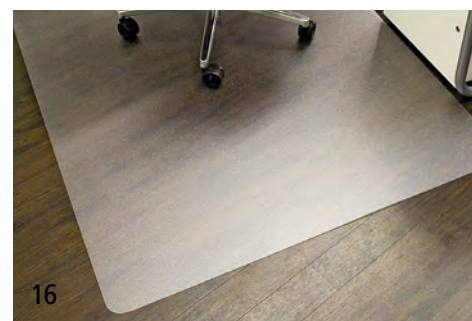

17

16 – 17 | Bodenschutzmatten

- Aus umweltfreundlichem Polyethylenterephthalat (PET)
- Mit Haftschrift gegen Verrutschen
- In vielen Größen und Formen

Material: Polyethylenterephthalat (PET). Farbe: transparent.

				16	17
Einsatzbereich				für harte Böden	für Teppichböden
Mattenstärke				1.8	2.1
Form	Breite	Tiefe			
mit Lippe an breiter Seite	1200 mm	900 mm	Nr.	133 129 KV	133 134 KV
			€	62.90	69.90
mit Lippe an breiter Seite	1500 mm	1200 mm	Nr.	133 130 KV	133 135 KV
			€	104.90	115.-
Rechteck	1200 mm	900 mm	Nr.	133 126 KV	133 131 KV
			€	62.90	69.90
Rechteck	1500 mm	1200 mm	Nr.	133 127 KV	133 132 KV
			€	104.90	115.-
Rechteck	2000 mm	1200 mm	Nr.	133 128 KV	133 133 KV
			€	125.-	145.-