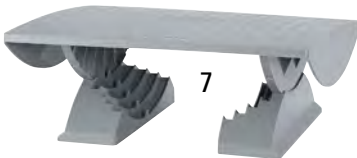

7–8 | Fußstützen, ergonomisch

- Individuell einstellbar
- Stabile Ausführung
- Made in Germany

Farbe: grau. Breite: 450 mm. Tiefe: 390 mm. Höhe hinten: 66 – 220 mm. Höhe vorne: 48 – 119 mm. Material: Kunststoff.