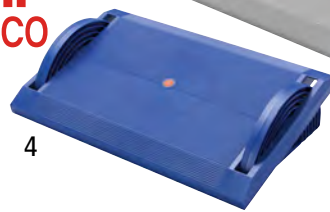

Farbe: grau. Breite: 450 mm. Tiefe: 390 mm. Höhe hinten: 66 – 220 mm. Höhe vorne: 48 – 119 mm. Material: Kunststoff.

3 | Fußstützen

- Mit höhenverstellbarer Fußplatte
- Einfach, aber praktisch
- Verpackungseinheit 5 Stück

Breite: 350 mm. Tiefe: 330 mm. Höhe: 150 mm. Höhenverstellbereich: 60 / 90 / 120 / 150 mm. Material: Stahl, verchromt. VE: 5 Stück.

3 | Nr. 877 771 KV €/VE 129.-

4

4–6 | Fußstützen

- Ideal für wechselnde Absatzhöhen
- Stufenlose Verstellung möglich
- In drei klassischen Farben

Neigbarkeit: stufenlos neigbar. Breite: 540 mm. Tiefe: 350 mm. Höhe hinten: 130 mm. Höhe vorne: 30 mm. Material: Kunststoff.

5

6

4 | Farbe: blau.
Nr. 857 344 KV € 74.90

5 | Farbe: grau.
Nr. 857 321 KV € 74.90

6 | Farbe: schwarz.
Nr. 857 315 KV € 74.90

9 | Heizteppiche

- Endlich keine kalten Füße mehr
- Hochwertige Schlingenware, grau
- Langes Anschlusskabel

Farbe: grau. Breite: 700 mm. Tiefe: 500 mm. Leistung: 45 Watt. Spannung: 220 / 230 V. Anschlusskabel: 2.4 m. Eigenschaft: heizbar.