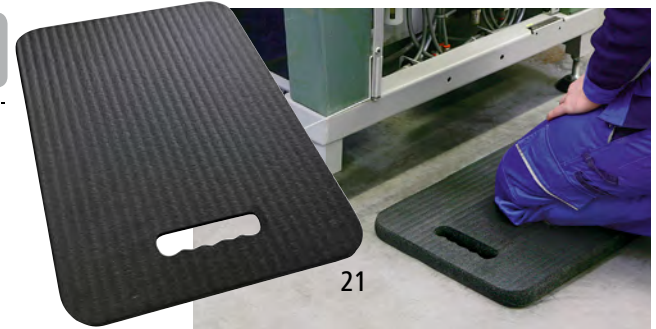

15–19 | Selbstklebende Antirutsch-Bänder

- Für den Innenbereich
- Für rutschgefährdete Zonen wie Treppen, Leitern, Rampen etc.
- Rutschhemmung R13 gemäß EN 13552

Höhe: 0.5 mm. Material: Aluminium-Oxide und Silicium-Karbonat.
 Temperaturbeständigkeit: -20 °C bis +60 °C.
 Länge: 18300 mm. Eigenschaft: rutschhemmend.
 Arbeitsbereich: trocken.

Auch als Sicherheitsmarkierung an Maschinen oder Notausgängen zu verwenden.

20–21 | Knieschutzmatten

- Belastungen von Knie und Rücken werden reduziert
- Praktischer Tragegriff
- Resistent gegen Öl und viele Chemikalien

Länge: 530 mm. Gewicht: 2 kg.
 Eigenschaft: chemikalienresistent.
 Arbeitsbereich: trocken.
 Fläche: geschlossen. Gewicht pro Stück: 1 kg. VE: 2 Stück.

Breite: 360 mm. Höhe: 25 mm.
 Material: PVC-Nitril-Mischung.
 Temperaturbeständigkeit: -20 °C bis +60 °C. Farbe: schwarz.

Länge: 1500 mm. Breite: 200 mm. Höhe: 35 mm.
 Material: PVC. Gewicht: 5.4 kg. Anzahl Kabelkanäle: 2 Stück.

22 | Farbe: lichtgrau.
 Nr. 877 007 KV € 135.-

23 | Farbe: schwarz.
 Nr. 877 005 KV € 125.-

24 | Farbe: schwarz / gelb.
 Nr. 877 006 KV € 145.-