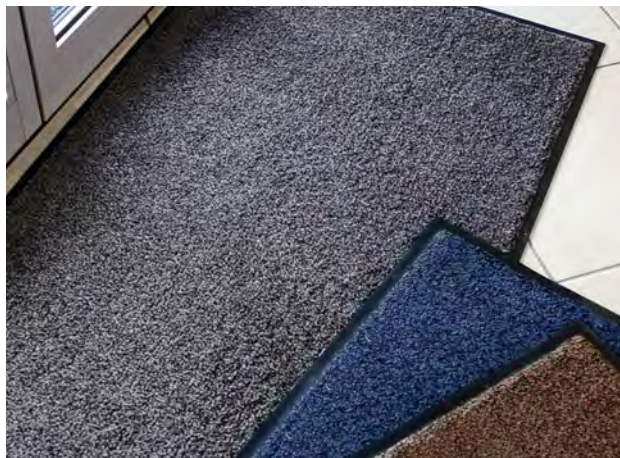

Breite: 1300 mm. Gewicht: 5.1 kg. Rollenlänge max.: 20 m.

18 | Farbe: anthrazit. **Nr. 247 641 KV € / m 97.90**

19 | Farbe: braun. **Nr. 247 640 KV € / m 97.90**

20 | Farbe: hellgrau. **Nr. 247 642 KV € / m 97.90**

Breite: 2000 mm. Gewicht: 7.8 kg. Rollenlänge max.: 20 m.

21 | Farbe: anthrazit. **Nr. 247 644 KV € / m 135.-**

22 | Farbe: braun. **Nr. 247 643 KV € / m 135.-**

23 | Farbe: hellgrau. **Nr. 247 645 KV € / m 135.-**

Länge: 1500 mm. Breite: 900 mm. Gewicht: 5.3 kg.

24 | Farbe: anthrazit. **Nr. 247 575 KV € 92.90**

28 | Farbe: braun. **Nr. 247 573 KV € 92.90**

29 | Farbe: hellgrau. **Nr. 247 576 KV € 92.90**

Länge: 1800 mm. Breite: 1200 mm. Gewicht: 8.4 kg.

30 | Farbe: anthrazit. **Nr. 247 578 KV € 135.-**

31 | Farbe: braun. **Nr. 247 577 KV € 135.-**

32 | Farbe: hellgrau. **Nr. 247 579 KV € 135.-**

Länge: 3000 mm. Breite: 1300 mm. Gewicht: 15.2 kg.

25 | Farbe: anthrazit. **Nr. 247 638 KV € 209.-**

26 | Farbe: braun. **Nr. 247 637 KV € 209.-**

27 | Farbe: hellgrau. **Nr. 247 639 KV € 209.-**

Weitere Abmessungen auf Anfrage möglich.

Lichtecht

Rutschhemmend

Waschbar

Lichtecht

Rutschhemmend

Waschbar