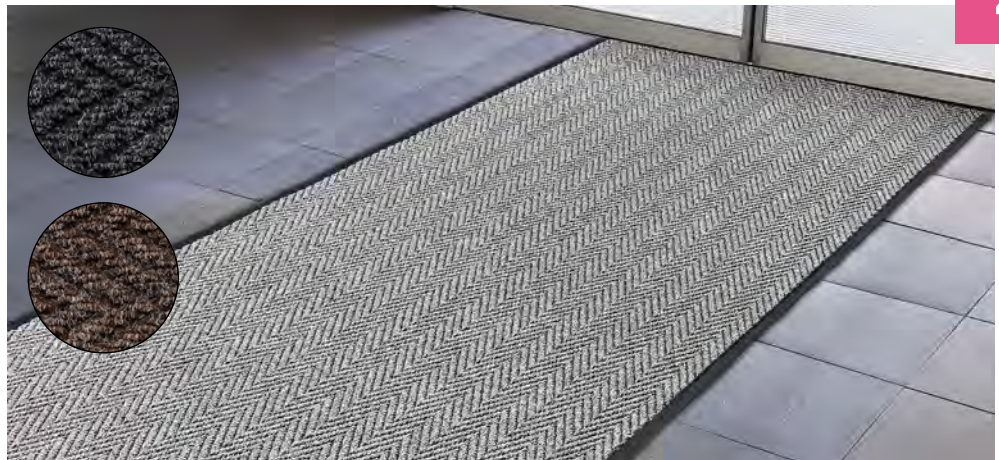

Höhe: 10 mm. Material Oberseite: Polypropylen (PP). Material Unterseite: Vinyl. Gewicht: 3.7 kg/m². Temperaturbeständigkeit: 0 °C bis +60 °C. Eigenschaft: rutschhemmend / lichtecht / schwer entflammbar / angeschrägt. Sondermaße möglich.

Lichtecht

Schwer entflammbar

Rutschhemmend

Breite: 1300 mm. Gewicht: 5.1 kg. Rollenlänge max.: 20 m.

18 | Farbe: anthrazit. **Nr. 247 641 KV € / m 97.90**

19 | Farbe: braun. **Nr. 247 640 KV € / m 97.90**

20 | Farbe: hellgrau. **Nr. 247 642 KV € / m 97.90**