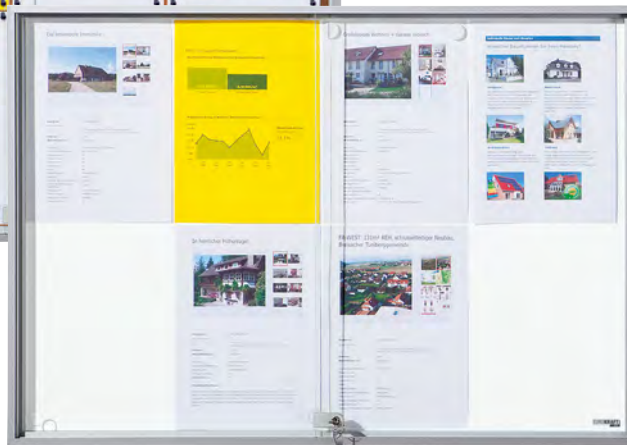

Außentiefe: 23 mm. Glasmaterial: Polystyrol, transparent.
Rahmenmaterial: Polystyrol. Rahmenfarbe: alusilber.
Rahmen: eckig. Befestigungsart: Wandmontage.

5 | Für Format: DIN A4. Außenhöhe: 322 mm.
Außenbreite: 237 mm. Gewicht: 1.4 kg. Gewicht pro
Stück: 0.35 kg. VE: 4 Stück.

Nr. 884 620 KV € / VE 82.90

6 | Für Format: DIN A3. Außenhöhe: 448 mm.
Außenbreite: 322 mm. Gewicht: 1.6 kg. Gewicht pro
Stück: 0.8 kg. VE: 2 Stück.

Nr. 884 621 KV € / VE 97.90

		1	2	3	4
Kapazität DIN-A4-Blätter	Stück	4 (2 x 2)	6 (2 x 3)	9 (3 x 3)	12 (3 x 4)
Außenhöhe	mm	697	697	1005	1005
Außenbreite	mm	522	742	742	960
Sichtflächenhöhe	mm	615	615	923	923
Sichtflächenbreite	mm	440	660	660	880
Ausführung Schaukästen	Rückwand	Rückwandfarbe			
mit Metallrückwand, für Magnete	Metall, lackiert	weiß			
	Nr.	895 476 KV	895 477 KV	895 478 KV	895 479 KV
	€	115.-	155.-	199.-	219.-
mit Naturkork-Rückwand für Pinn-Nadeln	Kork	Kork-Dekor			
	Nr.	895 480 KV	895 481 KV	895 482 KV	
	€	125.-	169.-		

7

EUROKRAFT
pro

7–10 | Schaukästen mit Schiebetüren

- Ideal für beengte Räumlichkeiten
- **Baustoffklasse B1 – schwer entflammbar**
- Geeignet für die Ausstattung von Behörden, öffentlichen Gebäuden und Schulen

Für Format: DIN A4. Außentiefe: 50 mm.
Innentiefe: 24 mm. Glasmaterial: ESG-Sicherheitsglas.
Glasstärke: 4 mm. Rahmenmaterial: Aluminium,
eloxiert. Rahmenfarbe: alusilber. Türart: Schiebetüren.
Verschlussart: Sicherheitszylinderschloss mit 2 Schlüsseln.