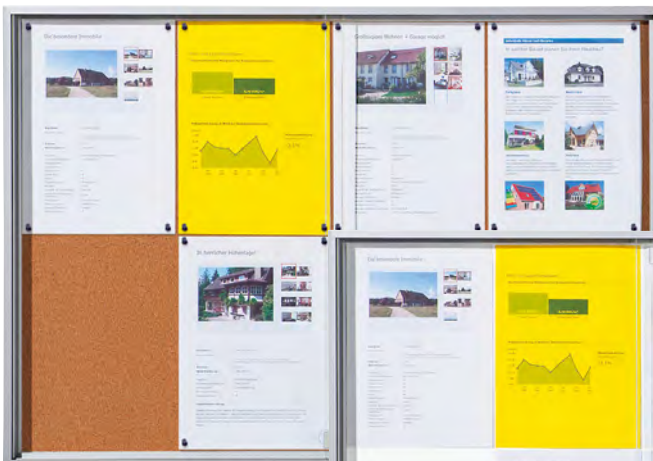

5

5–6 | Info-Displays

- Zeitloses Design passend für jede Umgebung
- Einfacher und schneller Austausch der Dokumente
- Nutzbar im Hoch- und Querformat, in der Höhe und Breite erweiterbar durch Klemmhalterungen

Außentiefe: 23 mm. Glasmaterial: Polystyrol, transparent.
Rahmenmaterial: Polystyrol. Rahmenfarbe: alusilber.
Rahmen: eckig. Befestigungsart: Wandmontage.

5 | Für Format: DIN A4. Außenhöhe: 322 mm.
Außenbreite: 237 mm. Gewicht: 1.4 kg. Gewicht pro
Stück: 0.35 kg. VE: 4 Stück.

Nr. 884 620 KV € / VE 82.90

6 | Für Format: DIN A3. Außenhöhe: 448 mm.
Außenbreite: 322 mm. Gewicht: 1.6 kg. Gewicht pro
Stück: 0.8 kg. VE: 2 Stück.

Nr. 884 621 KV € / VE 97.90

		1	2	3	4
Kapazität DIN-A4-Blätter	Stück	4 (2 x 2)	6 (2 x 3)	9 (3 x 3)	12 (3 x 4)
Außenhöhe	mm	697	697	1005	1005
Außenbreite	mm	522	742	742	960
Sichtflächenhöhe	mm	615	615	923	923
Sichtflächenbreite	mm	440	660	660	880
Ausführung Schaukästen	Rückwand	Rückwandfarbe			
mit Metallrückwand, für Magnete	Metall, lackiert	weiß			
	Nr.	895 476 KV	895 477 KV	895 478 KV	895 479 KV
	€	115.-	155.-	199.-	219.-
mit Naturkork-Rückwand für Pinn-Nadeln	Kork	Kork-Dekor			
	Nr.	895 480 KV	895 481 KV	895 482 KV	
	€	125.-	169.-		

7

EUROKRAFT
pro

7–10 | Schaukästen mit Schiebetüren

- Ideal für beengte Räumlichkeiten
- **Baustoffklasse B1 – schwer entflammbar**
- Geeignet für die Ausstattung von Behörden, öffentlichen Gebäuden und Schulen