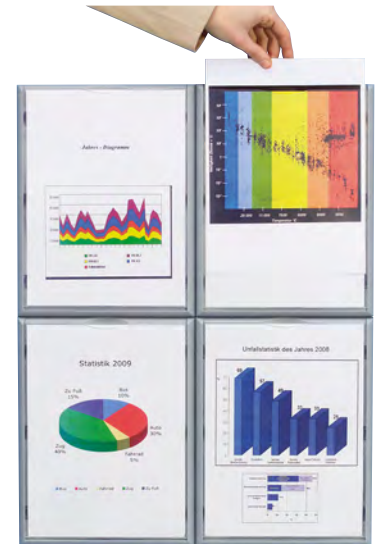

EUROKRAFT
pro

1–4 | Schaukästen mit Flügeltür

- Elegant und zeitlos
- Rahmen eloxiert und kratzunempfindlich

Für Format: DIN A4. Außentiefe: 33 mm.
Innentiefe: 22 mm. Glasmaterial: Acrylglas.
Glasstärke: 3 mm. Rahmenmaterial: Aluminium,
eloxiert. Rahmenfarbe: alusilber. Türart: Flügeltür.
Verschlussart: Sicherheitszylinderschloss mit
2 Schlüsseln.

5

5–6 | Info-Displays

- Zeitloses Design passend für jede Umgebung
- Einfacher und schneller Austausch der Dokumente
- Nutzbar im Hoch- und Querformat, in der Höhe und Breite erweiterbar durch Klemmhalterungen

Außentiefe: 23 mm. Glasmaterial: Polystyrol, transparent.
Rahmenmaterial: Polystyrol. Rahmenfarbe: alusilber.
Rahmen: eckig. Befestigungsart: Wandmontage.

5 | Für Format: DIN A4. Außenhöhe: 322 mm.
Außenbreite: 237 mm. Gewicht: 1.4 kg. Gewicht pro
Stück: 0.35 kg. VE: 4 Stück.

Nr. 884 620 KV € / VE 82.90

6 | Für Format: DIN A3. Außenhöhe: 448 mm.
Außenbreite: 322 mm. Gewicht: 1.6 kg. Gewicht pro
Stück: 0.8 kg. VE: 2 Stück.

Nr. 884 621 KV € / VE 97.90

		1	2	3	4
Kapazität DIN-A4-Blätter	Stück	4 (2 x 2)	6 (2 x 3)	9 (3 x 3)	12 (3 x 4)
Außenhöhe	mm	697	697	1005	1005
Außenbreite	mm	522	742	742	960
Sichtflächenhöhe	mm	615	615	923	923
Sichtflächenbreite	mm	440	660	660	880
Ausführung Schaukästen	Rückwand	Rückwandfarbe			
mit Metallrückwand, für Magnete	Metall, lackiert	weiß			
	Nr.	895 476 KV	895 477 KV	895 478 KV	895 479 KV
	€	115.-	155.-	199.-	219.-
mit Naturkork-Rückwand für Pinn-Nadeln	Kork	Kork-Dekor			
	Nr.	895 480 KV	895 481 KV	895 482 KV	
	€	125.-	169.-		