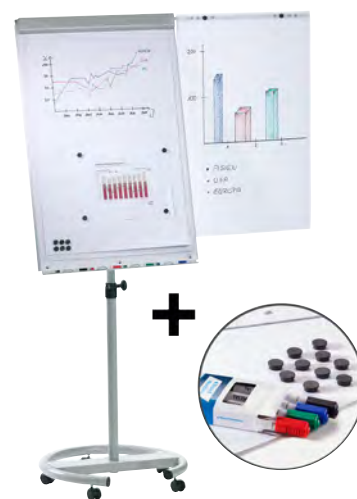

Zerlegte Anlieferung – leichte Montage.

16 | Nr. 935 630 KV € 165.-

16