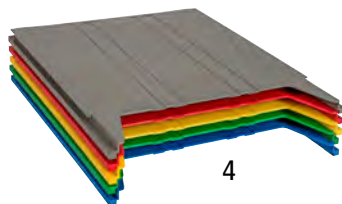

3

4

NEU

5

6

1-2 | Wandsortierer FLAT

- Einfaches Stecksystem mit Grundmodul und farbigen Ablagefächern, die schuppenförmig an die Wand angebracht und beliebig erweitert werden können
- Ideal für die Sortierung einzelner Papiere im Format A4, Belege, Prospekte, Arbeitsanweisungen, Laufkarten, Formulare usw.
- Priorisierung und visuelle Aufteilung durch Zusammenstellung der verschiedenen Farben, z. B. auch für ein KANBAN-Ampelsystem

Papierformat: DIN A4 hoch. Breite: 240 mm. Gehäusematerial: ABS. Fachmaterial: ABS.

3-4 | Wandsortierer BIG

Papierformat: DIN A4 hoch. Breite: 260 mm. Gehäusematerial: ABS. Fachmaterial: ABS.

6

5

	1	2
Ausführung	Grundmodul	Ablagefach
Höhe mm	350	300
Tiefe mm	60	15
Fachhöhe mm		300
Fachbreite mm		240
Fachtiefe mm		9
Farbe		
blau Nr.		196 455 KV
€		13.49
gelb Nr.		196 463 KV
€		13.49
grau Nr.	196 490 KV	196 486 KV
€	24.90	13.49
grün Nr.		196 457 KV
€		13.49
rot Nr.		196 456 KV
€		13.49

5-6 | Beschriftungsclips für Wandsortierer FLAT/BIG

Material: ABS. Farbe: grau.
Breite: 7 mm. Höhe: 56 mm.
Länge: 128 mm. Ausführung: groß.

5 | Nr. 196 497 KV € 6.29

Breite: 20 mm. Höhe: 28 mm.
Länge: 28 mm. Ausführung: klein.
VE: 5 Stück.