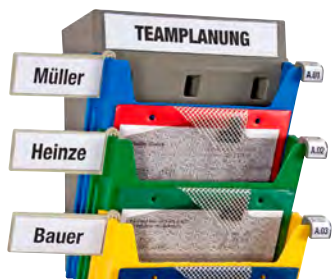

3

4

NEU

5

6

1-2 | Wandsortierer FLAT

- Einfaches Stecksystem mit Grundmodul und farbigen Ablagefächern, die schuppenförmig an die Wand angebracht und beliebig erweitert werden können
- Ideal für die Sortierung einzelner Papiere im Format A4, Belege, Prospekte, Arbeitsanweisungen, Laufkarten, Formulare usw.
- Priorisierung und visuelle Aufteilung durch Zusammenstellung der verschiedenen Farben, z. B. auch für ein KANBAN-Ampelsystem

Papierformat: DIN A4 hoch. Breite: 240 mm. Gehäusematerial: ABS. Fachmaterial: ABS.

3-4 | Wandsortierer BIG

Papierformat: DIN A4 hoch. Breite: 260 mm. Gehäusematerial: ABS. Fachmaterial: ABS.

6

5

	1	2
Ausführung	Grundmodul	Ablagefach
Höhe mm	350	300
Tiefe mm	60	15
Fachhöhe mm		300
Fachbreite mm		240
Fachtiefe mm		9
Farbe		
blau Nr.		196 455 KV
€		13.49
gelb Nr.		196 463 KV
€		13.49
grau Nr.	196 490 KV	196 486 KV
€	24.90	13.49
grün Nr.		196 457 KV
€		13.49
rot Nr.		196 456 KV
€		13.49