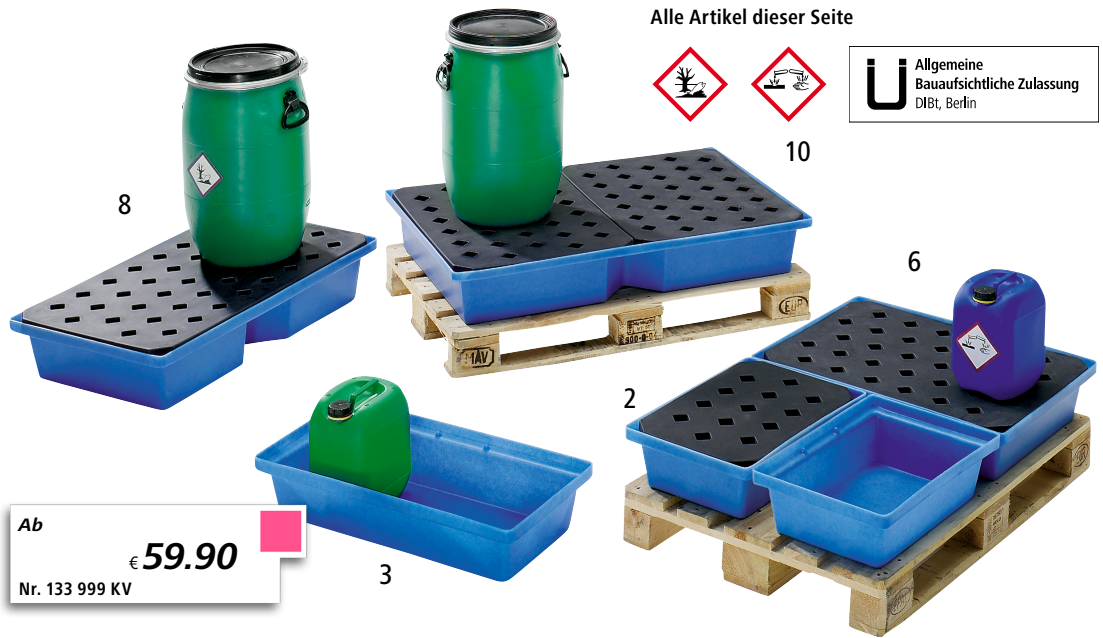

1 – 10 | PE- Kleingebinde-/ Palettenwannen

- Zur vorschriftsmäßigen Innenlagerung, Handlung und Transport aggressiver und gewässergefährdender Flüssigkeiten der GHS-Kategorien 1 – 4
- Wanne und abnehmbarer Rost aus Polyethylen – hochbeständig gegen Öle, Säuren, Laugen etc.
- Wannen passen – auch kombiniert – perfekt auf Europaletten

Material: Polyethylen (PE).
Prüfzeichen: Allgemeine bauaufsichtliche Zulassung DiBt, Berlin. Gefahrenklassen: für gewässergefährdende Flüssigkeiten der GHS-Kategorie 1 – 4.
Eigenschaft: stapelbar.

	1	2	3	4	5	6	7	8	9	10
Gitterrost	ohne Gitterrost	mit PE-Gitterrost	ohne Gitterrost	mit PE-Gitterrost	ohne Gitterrost	mit PE-Gitterrost	ohne Gitterrost	mit PE-Gitterrost	ohne Gitterrost	mit PE-Gitterrost
Länge mm	600	600	800	800	800	800	1000	1000	1200	1200
Breite mm	400	400	400	400	600	600	600	600	800	800
Höhe mm	170	170	170	170	170	170	200	200	185	185
Traglast kg	55	55	55	55	105	105	205	205	205	205
Auffangvolumen Liter	20	20	30	30	40	40	60	60	100	100
Nr.	133 999 KV	134 000 KV	134 001 KV	134 002 KV	134 003 KV	134 004 KV	134 005 KV	134 006 KV	135 023 KV	135 024 KV
€	59.90	135.-	74.90	145.-	79.90	155.-	129.-	189.-	145.-	219.-

U Allgemeine Bauaufsichtliche Zulassung DiBt, Berlin

11 – 14 | PE-Auffangwannen für 60-l-Fässer / Kleingebinde

- Zur vorschriftsmäßigen Innenlagerung, Handlung und Transport aggressiver und gewässergefährdender Flüssigkeiten der GHS-Kategorien 1 – 4
- Wanne und abnehmbarer Rost aus Polyethylen – hochbeständig gegen Öle, Säuren, Laugen etc.
- Zum Abstellen von Kleingebinden, 50- und 60-Liter-Fässern direkt in der Wanne oder auf dem PE-Rost

Länge: 811 mm. Breite: 605 mm.
Material: Polyethylen (PE). Traglast: 150 kg.
Prüfzeichen: Allgemeine bauaufsichtliche Zulassung DiBt, Berlin. Gefahrenklassen: für gewässergefährdende Flüssigkeiten der GHS-Kategorie 1 – 4.