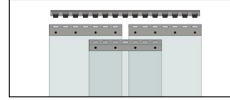

Höhe max. 4 m, Länge max. 6 m.

**Bitte bestellen Sie die Länge anhand der gewünschten Öffnungsweite.**

### Auf Anfrage erhältlich

- Farbige, gerippte und antistatische Streifen
- Streifen für Tiefkühlbereiche bis -40 °C
- Edelstahl-Hakensystem für höchste Hygiene
- Schiebevorrichtung in schwerer Ausführung (ab 4 m Höhe bzw. 6 m Öffnungsweite erforderlich)
- Einzelstreifen (Lochung auf Wunsch)

Überlappung 1 Haken

Überlappung 2 Haken

Überlappung 3 Haken

	22	23	24	25	26	27	28	29	30	31	32
<b>Streifenbreite</b> mm	200	200	300	300	300	300	300	300	400	400	400
<b>Materialstärke</b> mm	2	2	2	2	2	3	3	3	4	4	4
<b>Überlappung</b>	1 Haken – 36 mm	2 Haken – 77 mm	1 Haken – 54 mm	2 Haken – 95 mm	3 Haken – 136 mm	1 Haken – 54 mm	2 Haken – 95 mm	3 Haken – 136 mm	1 Haken – 72 mm	2 Haken – 113 mm	3 Haken – 154 mm
<b>Einsatzort</b>	Innenbereich, z.B. Türen, kleine Tore und Öffnungen	Innenbereich, z.B. Türen, kleine Tore und Öffnungen	Innenbereich, z.B. Türen, Öffnungen und Trennwände	Innenbereich, z.B. Türen, Öffnungen und Trennwände	Innenbereich, z.B. Türen, Öffnungen und Trennwände	Innen- und Außenbereich, z.B. Türen, Tore, Öffnungen und Trennwände	Innen- und Außenbereich, z.B. Türen, Tore, Öffnungen und Trennwände	Innen- und Außenbereich, z.B. Türen, Tore, Öffnungen und Trennwände	Außenbereich, z.B. große Tore und Öffnungen	Außenbereich, z.B. große Tore und Öffnungen	Außenbereich, z.B. große Tore und Öffnungen
<b>Nr.</b>	246 629 KV	246 630 KV	246 631 KV	246 632 KV	246 633 KV	246 634 KV	246 636 KV	246 637 KV	246 638 KV	246 639 KV	246 640 KV
<b>€/m²</b>	47.90	67.90	45.90	57.90	67.90	59.90	67.90	79.90	67.90	84.90	94.90
<b>Zubehör</b>											
<b>Warnstreifen-Set</b>											
<b>Nr.</b>	246 641 KV	246 641 KV	246 642 KV	246 642 KV	246 642 KV	246 644 KV	246 644 KV	246 644 KV	246 645 KV	246 645 KV	246 645 KV
<b>€/m²</b>	22.90	22.90	33.90	33.90	33.90	40.90	40.90	40.90	69.90	69.90	69.90
<b>VE</b>	2 Stück	2 Stück	2 Stück	2 Stück	2 Stück	2 Stück	2 Stück	2 Stück	2 Stück	2 Stück	2 Stück