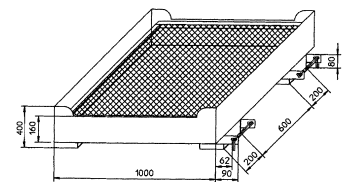

In nahezu jeder
RAL-Farbe erhältlich.
Aufpreis nur 10%.

15

EUROKRAFT
pro

14–17 | Arbeitsbühnen

- Für sicheres und bequemes Arbeiten an hoch gelegenen Stellen
- Schnelle Befestigung mit Steckbolzenverriegelung am Gabelstapler
- Sicherheitssperre verhindert ungewolltes Öffnen der Tür

Zuladung max.: 300 kg. Maschenweite: 25 x 25 mm. Farbe: gelborange RAL 2000.
Oberfläche: pulverbeschichtet. Einfahrtaschenmaße: 200 x 80 mm.

Länge: 1200 mm. Breite: 1115 mm. Höhe: 1890 mm. Leergewicht: 125 kg. Lichter
Gabelzinkenabstand: 600 mm.

14 | Radausstattung: 2 Lenkrollen, 2 Bockrollen.

Nr. 123 780 KV € 1045.-

15 | Radausstattung: ohne Rollen.

Nr. 123 779 KV € 929.-

Länge: 850 mm. Breite: 1200 mm. Höhe: 2090 mm. Leergewicht: 120 kg. Lichter
Gabelzinkenabstand: 360 mm.

16 | Radausstattung: 2 Lenkrollen, 2 Bockrollen.

Nr. 123 786 KV € 1145.-

17 | Radausstattung: ohne Rollen.

Nr. 123 785 KV € 1045.-

16

Bitte beachten

Die Arbeitsbühnen sind ausschließlich für Frontgabelstapler
mit Fahrersitz zugelassen.

In der Schweiz nur mit Sonderbewilligung der SUVA zugelassen.

EUROKRAFT
pro

18–19 | Arbeitsbühnen, faltbare Ausführung

- Für sicheres und bequemes Arbeiten an hochgelegenen Stellen
- Schnelle Befestigung mit Steckbolzenverriegelung am Gabelstapler
- Sicherheitssperre verhindert ungewolltes Öffnen der Tür

Zuladung max.: 300 kg. Länge: 1200 mm. Breite: 1090 mm.
Höhe: 1980 mm. Leergewicht: 125 kg. Lichter Gabelzinkenabstand: 600 mm.
Maschenweite: 25 x 25 mm. Farbe: gelborange RAL 2000.
Oberfläche: pulverbeschichtet.

18 | Radausstattung: 2 Lenkrollen, 2 Bockrollen.

Nr. 885 943 KV € 1145.-

19 | Radausstattung: ohne Rollen.

Nr. 123 789 KV € 1045.-

20 | Werkzeugablagen für Arbeitsbühne

Breite: 600 mm. Tiefe: 200 mm. Höhe: 80 mm. Farbe: gelborange RAL 2000.