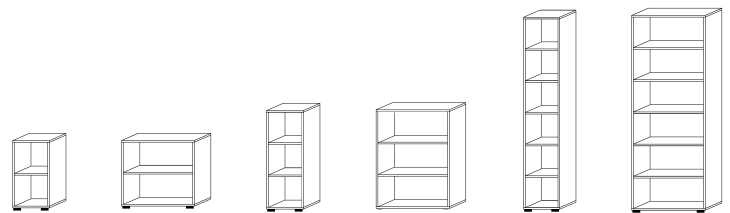

8	9	10	11	12	13
Höhe	mm	748	748	1100	1100	2156	2156
Breite	mm	400	800	400	800	400	800
Anzahl Fachböden	Stück	1	1	2	2	5	5
Anzahl Ordnerhöhen	Stück	2	2	3	3	6	6
Korpusfarbe							
Ahorn-Dekor	Nr.	135 795 KV	135 792 KV	135 798 KV	873 117 KV	135 801 KV	873 120 KV
	€	189.-	215.-	215.-	219.-	285.-	329.-
lichtgrau	Nr.	135 794 KV	135 791 KV	135 797 KV	873 116 KV	135 800 KV	873 119 KV
	€	189.-	215.-	215.-	219.-	285.-	329.-
Nussbaum-Dekor	Nr.	135 796 KV	135 793 KV	135 799 KV	873 118 KV	135 802 KV	873 121 KV
	€	189.-	215.-	215.-	219.-	285.-	329.-

Bestell-Nr. = Auf Lager / sofort lieferbar. Aktuelle Lieferzeiten online.
Preise können sich unterjährig ändern.