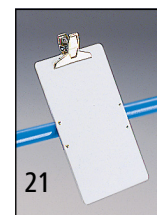

Montierte Anlieferung.

18 | Nr. 892 862 KV € 429.-

18

19

20

19–20 | Premium-Tablethalter

Tragfähigkeit: 10 kg. Tablet-Größe: 7 – 14 Zoll. Tablet-Stärke: max. 55 mm.

Befestigungsart: mit Gitterbefestigung.

19 | Nr. 926 064 KV € 135.-

Befestigungsart: mit Rohrbefestigung.

20 | Nr. 926 063 KV € 155.-

21

21 | PVC-Schreibtafeln

Länge: 330 mm. Breite: 222 mm. Farbe: grau.

21 | Nr. 235 401 KV € 29.90