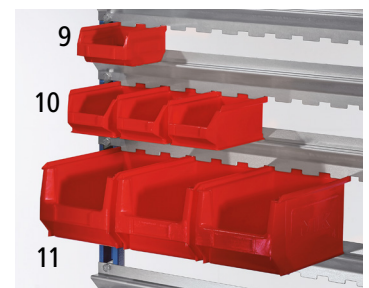

## 1-6 | Montagewagen

- 30 mm starke MDF-Platte mit ABS-Kante

Tragfähigkeit: 500 kg.  
Arbeitshöhe: 900 mm.  
Gestellmaterial: Stahl, pulverbeschichtet.  
Arbeitsplattenmaterial: MDF-Platte, Dekor beschichtet. Radausstattung: 2 Lenkrollen mit Doppelstopp, 2 Bockrollen.

Radausführung: Vollgummi.  
Rad-Ø: 200 mm. Eigenschaft: verschleißbar.  
Plattenstärke: 30 mm.  
Verschlussart: Zylinderschloss.  
Plattenlänge: 1150 mm.

		1	2	3	4	5	6
Anzahl Schubladen	Stück			1	2	4	4
Schubladenbreite	mm			410	410	430	430
Schubladenhöhe	mm			1 x 140	2 x 140	1 x 60 / 1 x 90 / 1 x 120 / 1 x 180	1 x 60 / 1 x 90 / 1 x 120 / 1 x 180
Schubladentiefe	mm			660	660	620	620
Schubladentraglast	kg			20	20	20	20
Anzahl Fachböden	Stück		2	2		2	
Schrank-Innenmaße	mm	560 x 980 x 690	560 x 510 x 650	560 x 510 x 650		560 x 510 x 650	
Anzahl Türen	Stück	2	1	1		1	
Ausführung Unterbauten		2-türiger Schrank	1 Schrank mit 2 Fachböden	1 Schrank, 1 Schublade	2 Schubladen	1 Schrank mit 2 Fachböden, 1 Schubladenschrank	1 Schubladenschrank
Plattenbreite	mm	750	700	700	700	700	700
<b>Farbe</b>							
lichtblau RAL 5012	Nr.	102 719 KV	750 646 KV			105 430 KV	750 652 KV
	€	849.-	629.-			1125.-	819.-
lichtblau RAL 5012 weißaluminium RAL 9006	Nr.			876 129 KV	876 128 KV	876 130 KV	
	€			849.-	869.-	1075.-	
<b>Zubehör</b>							
Schubladeneinteilungs-Sets	Nr.	-	-	-	-	884 231 KV	884 231 KV
	€					69.90	69.90
Fachböden	Nr.	788 778 KV	-	-	-	-	-
	€	74.90					

## 7 | Schienenaufbau

- Leicht nachrüstbar

Länge: 1170 mm. Breite: 1042 mm. Material: Stahl. Farbe: lichtblau RAL 5012.

7 | Nr. 876 143 KV € 219.-

## 8-11 | Sichtlagerkästen

Material: Kunststoff. Farbe: rot.

Beständig gegen viele Öle, Fette, die meisten Säuren und Laugen.

		8	9	10	11
Außenlänge	mm		85	160	230
Außenbreite	mm		100	100	150
Außenhöhe	mm		50	75	130
Inhalt	Liter		0.26	0.8	3.3
VE	Stück	67	70	70	28
	Nr.	876 148 KV	876 155 KV	876 145 KV	876 147 KV
	€ / VE	115.-	87.90	119.-	84.90