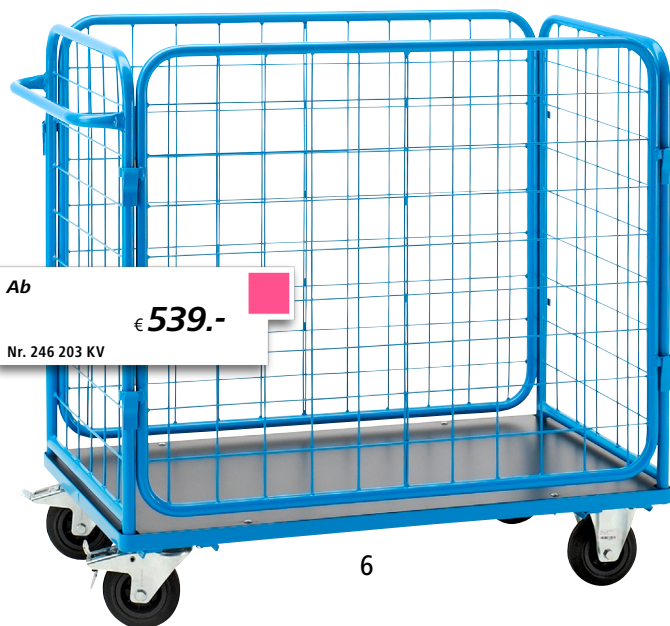

6-7 | Premium-Paketwagen

- Praktisch – beide Längswände abnehmbar
- Flexibel – für kleine und große Packstücke
- Komfortabel – fest verschweißter Schiebegriff

Tragfähigkeit: 350 kg. Oberfläche: pulverbeschichtet. Radausstattung: 2 Lenkrollen mit Doppelstopp, 2 Bockrollen. Radausführung: Vollgummi. Rad-Ø: 160 mm. Radlagerung: Rollenlager. Rollplattenmaterial: MDF-Platte, Dekor beschichtet. Maschenweite Seitengitter: 100 x 100 mm. Maschenweite Rückwand: 100 x 100 mm. Maschenweite Vorderwand: 100 x 100 mm. Gestellfarbe: lichtblau RAL 5012.

Breite: 1330 mm. Tiefe: 650 mm. Höhe: 1200 mm. Gitterhöhe: 970 mm. Innenbreite: 1185 mm. Innentiefe: 585 mm. Innenhöhe: 970 mm. Gewicht: 57 kg. Fassungsvermögen: 670 Liter.

6 | Nr. 246 203 KV € 539.-

Breite: 1550 mm. Tiefe: 800 mm. Höhe: 1500 mm. Gitterhöhe: 1260 mm. Innenbreite: 1380 mm. Innentiefe: 735 mm. Innenhöhe: 1260 mm. Gewicht: 73 kg. Fassungsvermögen: 1275 Liter.

7 | Nr. 246 204 KV € 569.-

Zerlegte Anlieferung – leichte Montage.