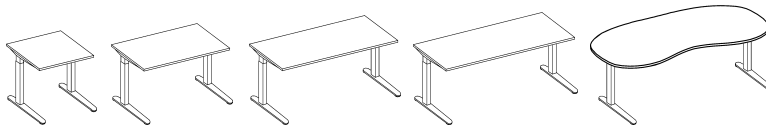

EUROKRAFT
pro

Verkürzte Füße auf Anfrage erhältlich.

1 – 8 | Schreibtische

Höhenverstellbereich: 650 – 850 mm.
Tischplattenmaterial: Spanplatte, melaminharzbeschichtet.
Plattenstärke: 25 mm. Gestellausführung: C-Fuß-Gestell. Gestellfarbe: weißaluminium, ähnlich

RAL 9006. Gestellmaterial: Stahl, pulverbeschichtet. Eigenschaft: Kabelmanagement. Höhenverstellung. Höhenverstellungsart: manuell.

Zerlegte Anlieferung – leichte Montage.

		1	5	6	7	8
Breite	mm	800	1200	1600	1800	2000
Tiefe	mm	800	800	800	800	1000
Plattenform		quadratisch	rechteckig	rechteckig	rechteckig	nierenförmig
Plattenfarbe						
Ahorn-Dekor	Nr.	925 990 KV	925 994 KV	925 998 KV	926 002 KV	926 006 KV
	€	379.-	399.-	429.-	459.-	519.-
lichtgrau	Nr.	925 989 KV	925 993 KV	925 997 KV	926 001 KV	926 005 KV
	€	379.-	399.-	429.-	459.-	519.-
Nussbaum-Dekor	Nr.	925 991 KV	925 995 KV	925 999 KV	926 003 KV	926 007 KV
	€	379.-	399.-	429.-	459.-	519.-

2 – 4 | Bistrotisch

• Mobil und groß genug für kleine Besprechungsrunden

Höhe: 1140 mm.

Tischplattenmaterial: melaminharzbeschichtete Platte. Durchmesser: 800 mm. Gestellausführung: Fünffuß-Gestell. Plattenstärke: 25 mm. Radausstattung: 5 Rollen, davon 2 feststellbar. Höhenverstellungsart: Sicherheits-Gasdruckfeder. Höhenverstellbereich: 720 – 1140 mm.

9 | Ansatzstisch

Breite: 800 mm. Tiefe: 1000 mm. Material: Spanplatte, melaminharzbeschichtet. Plattenstärke: 25 mm. Form: rund. Ausstattung: zusätzlicher Stützfuß. Höhenverstellbereich: 650 – 850 mm.

Zerlegte Anlieferung – leichte Montage.