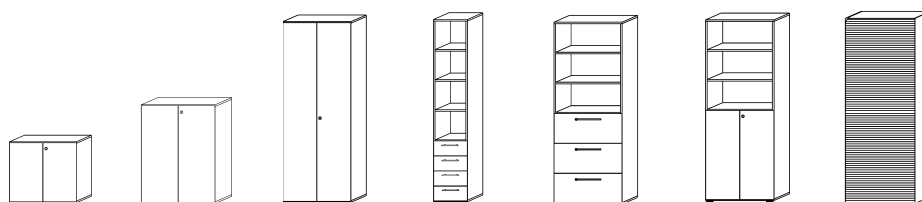

Fach-
beratung

Planungs-
service

Montage-
service

Frei
Verwen-
dungsstelle

1–3 | Aktenschränke

- Rückwand akustisch wirksam
- Festverleimter Korpus
- Fachböden höhenverstellbar

Breite: 800 mm. Tiefe: 420 mm. Material: Spanplatte.
Türart: Flügeltüren.

Montierte Anlieferung.

		1	2	3
Höhe	mm	748	1100	2156
Anzahl Fachböden	Stück	1	2	5
Verriegelung		2fach	3fach	3fach
Korpusfarbe				
Ahorn-Dekor	Nr.	100 485 KV	100 488 KV	100 505 KV
	€	429.-	529.-	769.-
lichtgrau	Nr.	100 484 KV	100 487 KV	100 504 KV
	€	429.-	529.-	769.-
Nussbaum-Dekor	Nr.	100 486 KV	100 490 KV	100 508 KV
	€	429.-	529.-	769.-

4–6 | Kombischränke

- Rückwand akustisch wirksam
- Festverleimter Korpus
- Fachböden höhenverstellbar

Höhe: 2156 mm. Tiefe: 420 mm. Material: Spanplatte.
Fachbodenmaterial: Spanplatte.

Montierte Anlieferung.

		4	5	6
Breite	mm	400	800	800
Anzahl Türen				2
Türart				Flügeltüren
Anzahl Fachböden	Stück		2	5
Anzahl Hängeregistraturschübe	Stück		3	
Anzahl Schubladen		4		
Schubladenauszug			Vollauszug	
Verschlussart			Zentralverriegelung	
Gewicht	kg	54	81	74
Korpusfarbe				
Ahorn-Dekor	Nr.	100 476 KV	100 499 KV	100 495 KV
	€	639.-	999.-	699.-
lichtgrau	Nr.	100 475 KV	100 498 KV	100 494 KV
	€	639.-	999.-	699.-
Nussbaum-Dekor	Nr.	100 477 KV	100 500 KV	100 496 KV
	€	639.-	999.-	699.-