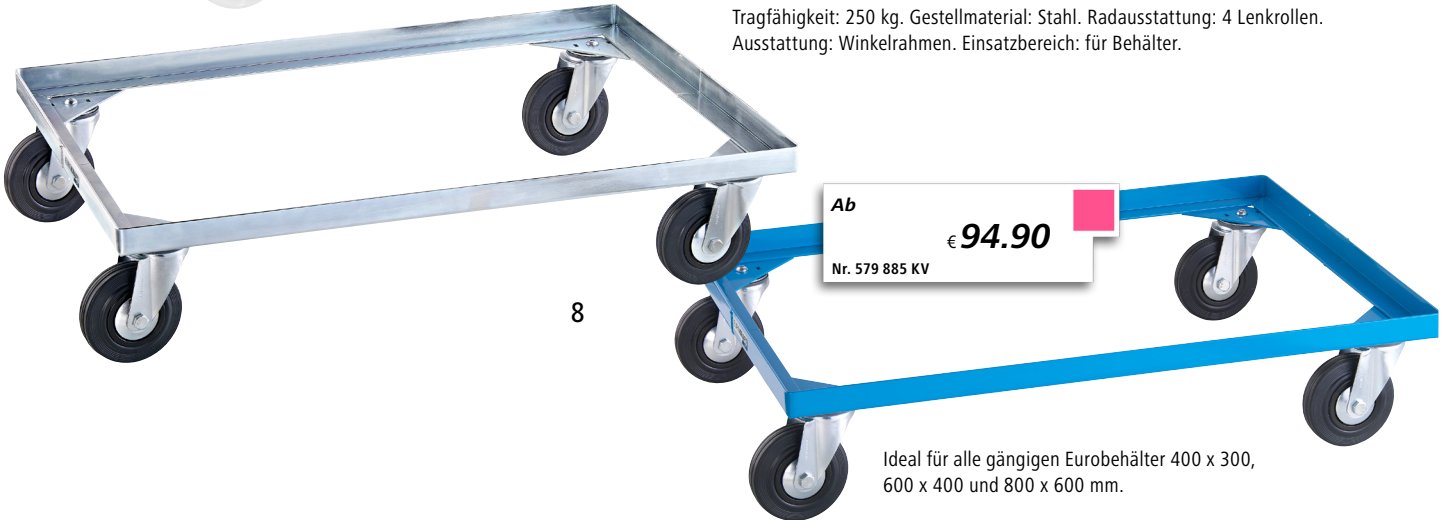

QUIPO

★★★

1–2 | Profi-Fahrgestelle

- Unterstützen effizienten Materialfluss
- Praktisch und vielseitig einsetzbar
- Schweres leicht bewegen

Tragfähigkeit: 200 kg. Gestellmaterial: Stahl. Gestellfarbe: melonengelb RAL 1028. Ladehöhe: 170 mm. Länge: 610 mm. Breite: 410 mm. Höhe: 170 mm. Für Behältergröße: 600 x 400 mm. Radausstattung: 4 Lenkrollen. Radausführung: Vollgummi. Rad-Ø: 100 mm. Ausstattung: Winkelrahmen. Einsatzbereich: für Behälter.

1 | **Nr. 889 525 KV € 77.90**

2 | Mindestbestellmenge: 10 Stück.

Nr. 132 627 KV € 67.90

3 | Premium-Einhängedeichsel

Material: Stahlrohr. Farbe: lichtblau RAL 5012. Oberfläche: pulverbeschichtet.

3 | **Nr. 419 822 KV € 30.90**

EUROKRAFT
pro

4–8 | Premium-Fahrgestelle

- Unterstützt effizienten Materialfluss
- Praktisch und vielseitig einsetzbar
- Schweres leicht bewegen

Tragfähigkeit: 250 kg. Gestellmaterial: Stahl. Radausstattung: 4 Lenkrollen. Ausstattung: Winkelrahmen. Einsatzbereich: für Behälter.

1 Ideal für alle gängigen Eurobehälter 600 x 400 mm.

7

Ab

€ **94.90**

Nr. 579 885 KV

8

Ideal für alle gängigen Eurobehälter 400 x 300, 600 x 400 und 800 x 600 mm.

		4	5	6	7	8
Länge	mm	418	618	618	618	818
Breite	mm	318	418	418	418	618
Für Behältergröße	mm	400 x 300	600 x 400	600 x 400	600 x 400	800 x 600
Radausführung		Vollgummireifen	Vollgummireifen	Polyamid-Räder	Vollgummireifen	Vollgummireifen
Rad-Ø	mm	100	125	125	125	125
Radlagerung		Rollenlager			Rollenlager	Rollenlager
Gestellfarbe	Ladehöhe					
galvanisch verzinkt	140 mm	Nr. 926 062 KV € 89.90				
galvanisch verzinkt	160 mm	Nr. €			926 058 KV € 97.90	926 059 KV € 115.-
lichtblau RAL 5012	140 mm	Nr. 926 061 KV € 92.90				
lichtblau RAL 5012	160 mm	Nr. €				926 060 KV € 115.-
lichtblau RAL 5012	190 mm	Nr. €	579 885 KV € 94.90	580 026 KV € 94.90		