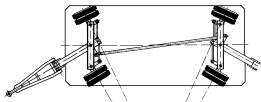

17

Auf Anfrage

- Verschiedene Ladeflächenbeläge
- An- und Aufbauten
- Pannensichere Solid-Bereifung, mit den Vorteilen von Luftbereifung

18

 Mehr Auswahl online!

12

	12	13	14	15	16	17	18	19
Tragfähigkeit bei 6 km/h	t 10	12	16	20	25	32	40	50
Radbreite	mm 200	260	300	200	260	300	320	400
Ladeflächenlänge	Ladeflächenbreite	Lenkung						
3200 mm	1600 mm	Allrad-Achsschenkel	Nr. 784 898 KV € 5600.-	784 935 KV € 6100.-	784 987 KV € 7200.-			
3200 mm	1600 mm	Drehschemel	Nr. 784 697 KV € 4750.-	784 734 KV € 5200.-	784 792 KV € 6100.-			
4000 mm	2000 mm	Allrad-Achsschenkel	Nr. 784 906 KV € 6900.-	784 941 KV € 7600.-	784 993 KV € 8700.-			
4000 mm	2000 mm	Allrad-Achsschenkel mit Pendelachse			724 583 KV € 12900.-	724 637 KV € 13900.-	883 114 KV € 16500.-	883 116 KV € 20900.-
4000 mm	2000 mm	Drehschemel	Nr. 784 705 KV € 6100.-	784 757 KV € 6600.-	784 817 KV € 7600.-			
4000 mm	2000 mm	Drehschemel mit Pendelachse			718 973 KV € 10900.-	719 027 KV € 12500.-	883 110 KV € 13900.-	883 112 KV € 17500.-
5000 mm	2000 mm	Allrad-Achsschenkel	Nr. 784 912 KV € 8000.-	784 958 KV € 8700.-	785 001 KV € 10900.-			
5000 mm	2000 mm	Allrad-Achsschenkel mit Pendelachse			724 608 KV € 14900.-	724 643 KV € 16500.-	883 115 KV € 18500.-	883 118 KV € 23900.-
5000 mm	2000 mm	Drehschemel	Nr. 784 711 KV € 6900.-	784 763 KV € 7500.-	784 823 KV € 8700.-			
5000 mm	2000 mm	Drehschemel mit Pendelachse			718 996 KV € 12900.-	719 033 KV € 13900.-	883 111 KV € 15500.-	883 113 KV € 19900.-
6000 mm	2500 mm	Allrad-Achsschenkel mit Pendelachse						883 119 KV € 30900.-