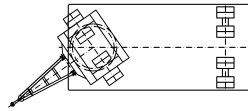

12 – 19 | Schwerlastanhänger

• Nach den Sicherheitsbestimmungen der UVV 48 Flurförderfahrzeuge BGV D 27

Ladeflächenmaterial: Kieferholz-Belag, imprägniert. Bereifungsart: Zwillingssreifen. Oberfläche: lackiert. Radausführung: Vollgummi. Farbe: reinorange RAL 2004.

Die technische Besonderheit dieser Anhänger erfordert eine auftragsbezogene Fertigung.

Haben Sie bitte deshalb Verständnis dafür, dass für diese Artikel kein Rückgaberecht eingeräumt werden kann.