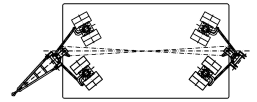

17

Auf Anfrage

- Verschiedene Ladeflächenbeläge
- An- und Aufbauten
- Pannensichere Solid-Bereifung, mit den Vorteilen von Luftbereifung

18

 Mehr Auswahl online!

12

	12	13	14	15	16	17	18	19
Tragfähigkeit bei 6 km/h	t 10	12	16	20	25	32	40	50
Radbreite	mm 200	260	300	200	260	300	320	400
Ladeflächenlänge	Ladeflächenbreite	Lenkung						
3200 mm	1600 mm	Allrad-Achsschenkel	Nr. 784 898 KV € 5600.-	784 935 KV € 6100.-	784 987 KV € 7200.-			
3200 mm	1600 mm	Drehschemel	Nr. 784 697 KV € 4750.-	784 734 KV € 5200.-	784 792 KV € 6100.-			
4000 mm	2000 mm	Allrad-Achsschenkel	Nr. 784 906 KV € 6900.-	784 941 KV € 7600.-	784 993 KV € 8700.-			
4000 mm	2000 mm	Allrad-Achsschenkel mit Pendelachse			724 583 KV € 12900.-	724 637 KV € 13900.-	883 114 KV € 16500.-	883 116 KV € 20900.-
4000 mm	2000 mm	Drehschemel	Nr. 784 705 KV € 6100.-	784 757 KV € 6600.-	784 817 KV € 7600.-			
4000 mm	2000 mm	Drehschemel mit Pendelachse			718 973 KV € 10900.-	719 027 KV € 12500.-	883 110 KV € 13900.-	883 112 KV € 17500.-
5000 mm	2000 mm	Allrad-Achsschenkel	Nr. 784 912 KV € 8000.-	784 958 KV € 8700.-	785 001 KV € 10900.-			
5000 mm	2000 mm	Allrad-Achsschenkel mit Pendelachse			724 608 KV € 14900.-	724 643 KV € 16500.-	883 115 KV € 18500.-	883 118 KV € 23900.-
5000 mm	2000 mm	Drehschemel	Nr. 784 711 KV € 6900.-	784 763 KV € 7500.-	784 823 KV € 8700.-			
5000 mm	2000 mm	Drehschemel mit Pendelachse			718 996 KV € 12900.-	719 033 KV € 13900.-	883 111 KV € 15500.-	883 113 KV € 19900.-
6000 mm	2500 mm	Allrad-Achsschenkel mit Pendelachse						883 119 KV € 30900.-