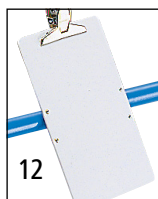

9 | **Nr. 892 843 KV € 229.-**

12 | PVC-Schreibtafeln

Länge: 330 mm. Breite: 222 mm.
Farbe: grau.

12 | **Nr. 235 401 KV € 29.90**

12

7

Nr. 892 842 KV

€ 165.-