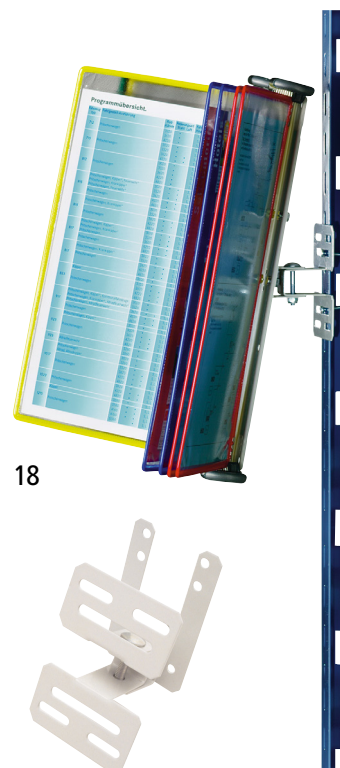

14 | Magnetische Etikettenrahmen

- Für mehr Übersicht in Regalen, Lagerkästen, Behältern usw.

Material: Kunststoff-Folie. Befestigungsart: magnetisch.

			14	
Höhe	Breite	VE		
15 mm	80 mm	100 Stück	Nr.	926 139 KV
			€ / VE	97.90
20 mm	80 mm	100 Stück	Nr.	926 140 KV
			€ / VE	119.-
30 mm	80 mm	100 Stück	Nr.	926 141 KV
			€ / VE	129.-
30 mm	500 mm	20 Stück	Nr.	926 147 KV
			€ / VE	155.-
50 mm	80 mm	100 Stück	Nr.	926 142 KV
			€ / VE	169.-
50 mm	500 mm	20 Stück	Nr.	926 148 KV
			€ / VE	209.-

17 | Selbstklebende Etikettenrahmen

- Für mehr Übersicht in Regalen, Lagerkästen, Behältern usw.

Material: Kunststoff. Farbe: weiß. Lieferart: in Verpackungseinheiten. Befestigungsart: selbstklebend.

			17	
Höhe	Breite	VE		
15 mm	80 mm	100 Stück	Nr.	926 133 KV
			€ / VE	94.90
15 mm	1000 mm	10 Stück	Nr.	926 136 KV
			€ / VE	69.90
30 mm	80 mm	100 Stück	Nr.	926 134 KV
			€ / VE	135.-
30 mm	1000 mm	10 Stück	Nr.	926 137 KV
			€ / VE	97.90
50 mm	80 mm	100 Stück	Nr.	926 135 KV
			€ / VE	159.-
50 mm	1000 mm	10 Stück	Nr.	926 138 KV
			€ / VE	119.-

12–13 | Magnet-Lagerschilder

- Für mehr Übersicht in Regalen, Lagerkästen, Behältern usw.

Material: Magnetfolie. Lieferart: in Rollenform. Befestigungsart: magnetisch. Rollenlänge: 10 m.

Weitere Farben und Formate auf Anfrage.

		12	13
Farbe		gelb	weiß
Höhe			
10 mm	Nr.	752 378 KV	752 289 KV
	€ / VE	12.49	12.49
15 mm	Nr.	752 384 KV	752 295 KV
	€ / VE	16.95	16.95
20 mm	Nr.	571 168 KV	571 079 KV
	€ / VE	25.90	25.90
25 mm	Nr.	571 174 KV	571 085 KV
	€ / VE	28.90	28.90
30 mm	Nr.	571 197 KV	571 091 KV
	€ / VE	33.90	33.90
40 mm	Nr.	752 409 KV	752 303 KV
	€ / VE	37.90	37.90
50 mm	Nr.	752 415 KV	752 326 KV
	€ / VE	40.90	40.90
60 mm	Nr.	752 421 KV	752 332 KV
	€ / VE	46.90	46.90
70 mm	Nr.	752 438 KV	752 349 KV
	€ / VE	49.90	49.90
80 mm	Nr.	752 444 KV	752 355 KV
	€ / VE	59.90	59.90
100 mm	Nr.	752 467 KV	752 361 KV
	€ / VE	69.90	69.90