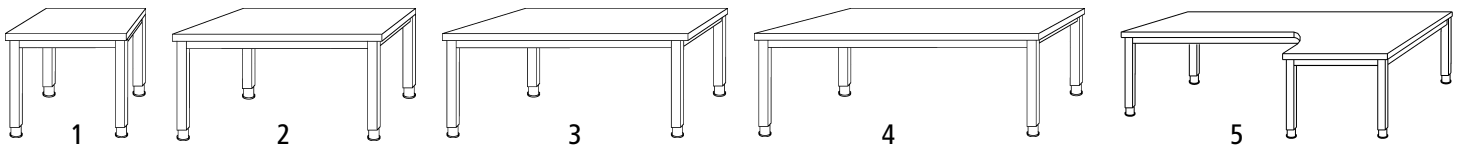

EUROKRAFT
pro active GREEN

Elektrifizierung horizontal mittels Kabelspanne auf Anfrage.

1-5 | Schreibtische

- In vier Plattenfarben
- Mit stabilem Stahlgestell
- Verstellbare Sockelstellfüße

Höhenverstellbereich: 680 – 760 mm.
Tiefe: 800 mm.

Tischplattenmaterial: Spanplatte, melaminharzbeschichtet.

Plattenstärke: 25 mm.
Gestellausführung: 4-Fuß-Gestell.
Gestellfarbe: weißaluminium, ähnlich RAL 9006. Gestellmaterial: Stahl, einbrennlackiert. Höhenverstellung. Höhenverstellungsart: manuell.

Zerlegte Anlieferung – leichte Montage.

		1	2	3	4	5
Breite	mm	800	1200	1600	1800	2000
Plattenform		quadratisch	rechteckig	rechteckig	rechteckig	Winkeltisch
Freiformtiefe						1200
Plattenfarbe						
Ahorn-Dekor	Nr.	133 019 KV	133 020 KV	133 021 KV	133 022 KV	135 573 KV
	€	195.-	219.-	235.-	309.-	499.-
Buche-Dekor	Nr.	133 001 KV	133 002 KV	133 003 KV	133 004 KV	135 572 KV
	€	195.-	219.-	235.-	309.-	499.-
lichtgrau	Nr.	132 982 KV	132 983 KV	132 984 KV	132 985 KV	135 571 KV
	€	195.-	219.-	235.-	309.-	499.-
weiß	Nr.	133 037 KV	133 038 KV	133 039 KV	133 040 KV	135 574 KV
	€	195.-	219.-	235.-	309.-	499.-

8 | Ansatzische

Breite: 800 mm. Tiefe: 1000 mm.

Material: Spanplatte, melaminharzbeschichtet.

Plattenstärke: 25 mm.

Ausstattung: zusätzlicher Stützfuß.

Höhenverstellbereich: 680 – 760 mm.

Zerlegte Anlieferung – leichte Montage.