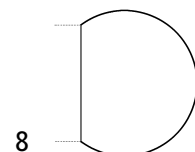

6-7 | Verkettungsplatten

Material: Spanplatte, melaminharzbeschichtet.
Plattenstärke: 25 mm. Verkettungswinkel: 90 °.

Zerlegte Anlieferung – leichte Montage.

		6	7
Breite	mm	800	1200
Tiefe	mm	800	1200
Form		Viertelkreis	Trapezform
Ausstattung			zusätzlicher Stützfuß
Höhenverstellbereich			680 – 760
Gestellfarbe			weißaluminium, ähnlich RAL 9006
Plattenfarbe			
Ahorn-Dekor	Nr.	135 577 KV	135 581 KV
	€	145.-	255.-
Buche-Dekor	Nr.	135 576 KV	135 580 KV
	€	145.-	255.-
lichtgrau	Nr.	135 575 KV	135 579 KV
	€	145.-	255.-
weiß	Nr.	135 578 KV	135 582 KV
	€	145.-	255.-

8 | Ansatzische

Breite: 800 mm. Tiefe: 1000 mm.

Material: Spanplatte, melaminharzbeschichtet.

Plattenstärke: 25 mm.

Ausstattung: zusätzlicher Stützfuß.

Höhenverstellbereich: 680 – 760 mm.

Zerlegte Anlieferung – leichte Montage.