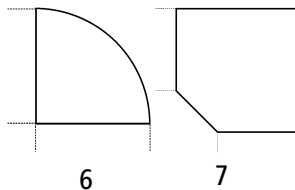

Tischplattenmaterial: Spanplatte, melaminharzbeschichtet.

Plattenstärke: 25 mm.
Gestellausführung: 4-Fuß-Gestell.
Gestellfarbe: weißaluminium, ähnlich RAL 9006. Gestellmaterial: Stahl, einbrennlackiert. Höhenverstellung. Höhenverstellungsart: manuell.

Zerlegte Anlieferung – leichte Montage.

		1	2	3	4	5
Breite	mm	800	1200	1600	1800	2000
Plattenform		quadratisch	rechteckig	rechteckig	rechteckig	Winkeltisch
Freiformtiefe						1200
Plattenfarbe						
Ahorn-Dekor	Nr.	133 019 KV	133 020 KV	133 021 KV	133 022 KV	135 573 KV
	€	195.-	219.-	235.-	309.-	499.-
Buche-Dekor	Nr.	133 001 KV	133 002 KV	133 003 KV	133 004 KV	135 572 KV
	€	195.-	219.-	235.-	309.-	499.-
lichtgrau	Nr.	132 982 KV	132 983 KV	132 984 KV	132 985 KV	135 571 KV
	€	195.-	219.-	235.-	309.-	499.-
weiß	Nr.	133 037 KV	133 038 KV	133 039 KV	133 040 KV	135 574 KV
	€	195.-	219.-	235.-	309.-	499.-

6-7 | Verkettungsplatten

Material: Spanplatte, melaminharzbeschichtet.
Plattenstärke: 25 mm. Verkettungswinkel: 90 °.

Zerlegte Anlieferung – leichte Montage.

		6	7
Breite	mm	800	1200
Tiefe	mm	800	1200
Form		Viertelkreis	Trapezform
Ausstattung			zusätzlicher Stützfuß
Höhenverstellbereich			680 – 760
Gestellfarbe			weißaluminium, ähnlich RAL 9006
Plattenfarbe			
Ahorn-Dekor	Nr.	135 577 KV	135 581 KV
	€	145.-	255.-
Buche-Dekor	Nr.	135 576 KV	135 580 KV
	€	145.-	255.-
lichtgrau	Nr.	135 575 KV	135 579 KV
	€	145.-	255.-
weiß	Nr.	135 578 KV	135 582 KV
	€	145.-	255.-

8 | Ansatzische

Breite: 800 mm. Tiefe: 1000 mm.

Material: Spanplatte, melaminharzbeschichtet.

Plattenstärke: 25 mm.

Ausstattung: zusätzlicher Stützfuß.

Höhenverstellbereich: 680 – 760 mm.

Zerlegte Anlieferung – leichte Montage.