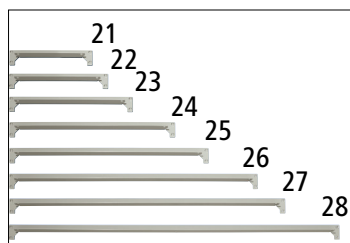

19 – 26 | Kombi-Steckregal-Bauteile

- Superschnelle Steckmontage – Gummihammer genügt
- Äußerst stabil durch patentierte Klemm-Steckverbindung
- Mit hochwertiger Kunststoffbeschichtung

Material: Stahl, kunststoffbeschichtet. Farbe: kieselgrau RAL 7032. VE: 8 Stück.

		19	20	21	22	23	24	25	26
Länge	mm	305	366	457	610	732	915	1016	1220
	Nr.	886 512 KV	886 529 KV	886 535 KV	886 541 KV	886 558 KV	886 564 KV	886 587 KV	886 593 KV
	€ / VE	29.90	31.90	34.90	39.90	49.90	59.90	64.90	69.90

		27	28
Länge	mm	1981	2438
	Nr.	886 498 KV	886 506 KV
	€ / VE	49.90	59.90

27 – 28 | Kombi-Steckregal-Bauteile

Material: Stahl, kunststoffbeschichtet.
Farbe: kieselgrau RAL 7032.

Profil: Winkelprofil.
Profillaße: 31 x 31 x 2 mm. VE: 4 Stück.