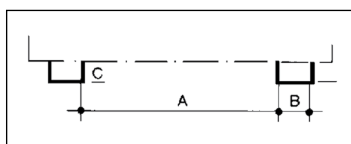

## 12 – 18 | Kippbehälter mit verdecktem Abrollmechanismus

- Zur Lagerung und Transport von Schüttgütern
- Abrollmechanik ohne Schlagbelastung auf das Hubgerüst
- Schnelle und vollständige Entleerung, schwenkt danach automatisch zurück und verriegelt sich selbstständig

Einfahrtaschenmaße: 200 x 80 mm. Material: Stahlblech.  
Materialstärke: 3 mm.

Diese Kippbehälter erhalten Sie gegen Mehrpreis auch in anderen RAL-Farbtönen, aus Edelstahl, mit einer hydraulischen Kippvorrichtung, Kranösen sowie einer Anhängerkupplung inkl. Deichsel.

**Bitte fragen Sie an!**

**Abmessungen der Einfahrtaschen (Innenmaße):**  
A = Einfahrtaschenabstand,  
B = Einfahrtaschenbreite, C = Einfahrtaschenhöhe

Bei 1,5 m<sup>3</sup> und 2 m<sup>3</sup> ist der Deckel 4-teilig, ansonsten 2-teilig.