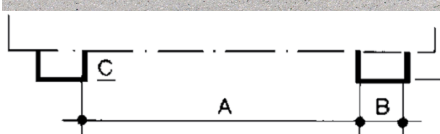

EUROKRAFT
pro

13–21 | Kippbehälter mit Abrollmechanismus

- Kompaktes Einstiegsmodell in vielen Größen
- Optimaler Lastschwerpunkt auch bei niedriger Schütthöhe
- Schnelles und vollständiges Entleeren in jeder Höhe per Seilzug vom Staplersitz aus

Ausführung: mit Einfahrtaschen.
Einfahrtaschenmaße: 200 x 80 mm.
Material: Stahlblech. Materialstärke: 3 mm.

4 | Radausstattung, nachrüstbar

Für Volumen: 0,15 – 1,0 m³.
Rad-Ø: 180 mm. Radausführung: Polyamid.
Radausstattung: 2 Lenkrollen mit 1 x Feststeller, 2 Bockrollen.
Bauhöhe: 220 mm. Tragfähigkeit/Rolle: 350 kg.

4 | **Nr. 856 228 KV € 135.-**

12 | Radausstattung, nachrüstbar

Rad-Ø: 180 mm. Radausführung: Polyamid.
Radausstattung: 2 Lenkrollen mit 1 x Feststeller, 2 Bockrollen.
Bauhöhe: 220 mm. Tragfähigkeit: 1350 kg.
Tragfähigkeit/Rolle: 450 kg.

12 | **Nr. 108 172 KV € 179.-**

**Mehr Auswahl
online!**

Diese Kippbehälter erhalten Sie gegen Mehrpreis auch in weiteren RAL-Farbtönen.

Bitte fragen Sie an!

		13	14	15	16	17	18	19	20	21
Volumen	m³	0.15	0.225	0.275	0.3	0.6	0.9	1.2	1.7	2.1
Traglast	kg	750	750	750	750	1000	1000	1500	1500	1500
Gesamtlänge	mm	960	960	960	1260	1260	1260	1720	1720	1720
Gesamtbreite	mm	640	925	1210	770	1070	1570	1070	1570	1870
Gesamthöhe	mm	540	540	540	835	835	835	1095	1095	1095
Schüttkanthöhe	mm	455	455	455	740	740	740	960	960	960
Einfahrtaschenabstand	mm	170	170	170	300	600	600	600	600	600
Oberfläche	Farbe									
feuerverzinkt	feuerverzinkt	Nr. 936 242 KV	935 329 KV	935 335 KV	936 210 KV	936 216 KV	936 222 KV	936 228 KV	936 234 KV	936 240 KV
		€ 839.-	949.-	999.-	889.-	989.-	1125.-	1195.-	1625.-	1825.-
lackiert	feuerrot	Nr. 936 246 KV	935 325 KV	935 331 KV	936 206 KV	936 212 KV	936 218 KV	936 224 KV	936 230 KV	936 236 KV
	RAL 3000	€ 679.-	819.-	839.-	719.-	839.-	939.-	1025.-	1375.-	1525.-
lackiert	gelborange	Nr. 936 245 KV	935 324 KV	935 330 KV	936 205 KV	936 211 KV	936 217 KV	936 223 KV	936 229 KV	936 235 KV
	RAL 2000	€ 679.-	819.-	839.-	719.-	839.-	939.-	1025.-	1375.-	1525.-
lackiert	lichtblau	Nr. 936 241 KV	935 326 KV	935 332 KV	936 207 KV	936 213 KV	936 219 KV	936 225 KV	936 231 KV	936 237 KV
	RAL 5012	€ 679.-	819.-	839.-	719.-	839.-	939.-	1025.-	1375.-	1525.-
lackiert	mausgrau	Nr. 936 243 KV	935 328 KV	935 334 KV	936 209 KV	936 215 KV	936 221 KV	936 227 KV	936 233 KV	936 239 KV
	RAL 7005	€ 679.-	819.-	839.-	719.-	839.-	939.-	1025.-	1375.-	1525.-
lackiert	resedagrün	Nr. 936 244 KV	935 327 KV	935 333 KV	936 208 KV	936 214 KV	936 220 KV	936 226 KV	936 232 KV	936 238 KV
	RAL 6011	€ 679.-	819.-	839.-	719.-	839.-	939.-	1025.-	1375.-	1525.-
Zubehör										
Öl- und wasserdichte Ausführung, nicht nachrüstbar	Nr.	856 226 KV	856 226 KV	856 226 KV	856 226 KV	856 226 KV	856 226 KV	856 227 KV	856 227 KV	856 227 KV
	€	77.90	77.90	77.90	77.90	77.90	77.90	92.90	92.90	92.90
Klappdeckel, 2-seitig zu öffnen, nachrüstbar	Nr.	893 368 KV	935 336 KV	935 337 KV	893 369 KV	893 370 KV	893 371 KV	893 372 KV	893 373 KV	893 374 KV
	€	195.-	215.-	215.-	195.-	215.-	239.-	239.-	299.-	399.-

Kostenloser Versand.
Über 100.000 Artikel.

Tel. 0800 5 25 49 85 Fax 0800 5 32 81 81
vertrieb@gaerner.de

gaerner