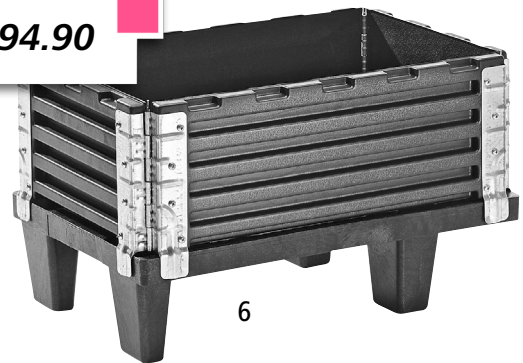

Ab
 €/VE **229.-**
 Nr. 924 560 KV

1–5 | Aluminium-Aufsatzrahmen

- Geruchsneutral und reinigungsfreundlich
- Temperaturunempfindlich
- Höhere Auflast gegenüber Kunststoff und Holz

Material: Aluminium. Nutzhöhe: 200 mm. Befestigungsart: zum Aufsetzen.
 Auflast: 2000 kg. Oberfläche: glatt. Farbe: silber. Wandstärke: 20 mm. Höhe: 200 mm.
 VE: 2 Stück.

Zerlegte Anlieferung – leichte Montage.

Alle Aufsatzrahmen können variabel aufeinander gesteckt werden. Rahmen mit 4 Eckscharnieren sind diagonal faltbar. Die Ausführung mit 6 Scharnieren kann platzsparend auf das jeweilige Palettenmaß gefaltet werden. Auflast: 2000 kg (Angabe nur gültig bei Stapelung auf Deckel oder Stapelcken).

		1	2	3	4	5
Für Palettengröße	mm	600 x 800	800 x 1200	800 x 1200	1000 x 1200	1000 x 1200
Ausführung		4 Scharniere	4 Scharniere	6 Scharniere	4 Scharniere	6 Scharniere
Gewicht pro Stück	kg	6	10	10,5	11	11,5
Mindestbestellmenge						
1 VE	Nr.	924 559 KV	924 561 KV	924 563 KV	924 565 KV	924 567 KV
	€/ VE	259.-	349.-	379.-	389.-	419.-
5 VE	Nr.	924 560 KV	924 562 KV	924 564 KV	924 566 KV	924 568 KV
	€/ VE	229.-	289.-	339.-	339.-	369.-

Ab
 €/VE **94.90**
 Nr. 881 287 KV

6–12 | Palettenaufsatzrahmen

- Nässe- und feuchtigkeitsunempfindlich
- Geringes Eigengewicht
- Ineinandergreifende Verstärkungen

Material: ABS-Kunststoff. Nutzhöhe: 200 mm. Befestigungsart: zum Aufsetzen.
 Farbe: schwarz. Wandstärke: 20 mm. VE: 2 Stück.