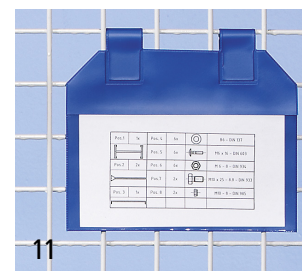

Material: Kunststoff. Ausführung: mit Regenschutzklappe. VE: 50 Stück.

Sichtflächenbreite: 240 mm. Sichtflächenhöhe: 380 mm. Für Papierformat: DIN A4.

10 | Farbe: blau.
Nr. 883 971 KV € / VE 209.-

Sichtflächenbreite: 235 mm. Sichtflächenhöhe: 215 mm. Für Papierformat: DIN A5.

11 | Farbe: blau.
Nr. 883 970 KV € / VE 185.-

Sichtflächenbreite: 215 mm. Sichtflächenhöhe: 170 mm. Für Papierformat: DIN A6.

12 | Farbe: blau.
Nr. 883 969 KV € / VE 175.-

11

9

15

Lieferung ohne Palette.