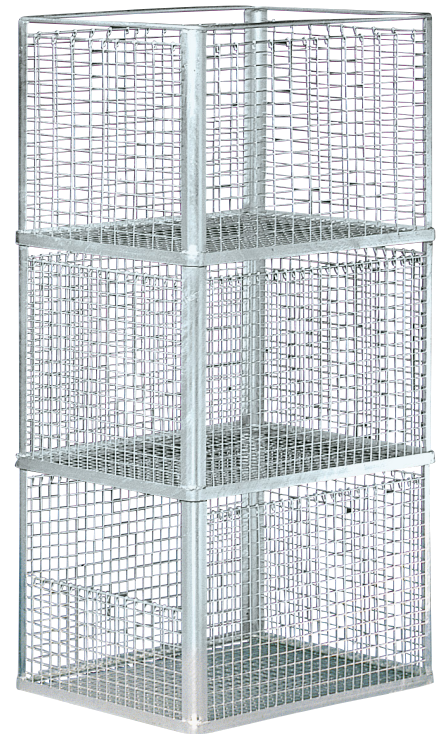

Ab

€ 43.90

Nr. 369 372 KV

Diese Stapelkörbe erhalten Sie auch pulverbeschichtet (RAL-Standardfarben).
Bitte fragen Sie an.

5
Jahre
Garantie

1

2

3

4

Große Maschen

Mit Eingriffsöffnung

Enge Maschen

1 – 5 | Stapelkörbe

- Aus Stahldraht und gesicktem Stahlblech
- Fallgriffe oder umlaufender Griffrahmen
- Jede Kreuzstelle punktgeschweißt

Material: Stahldraht, verzinkt.

Farbe: verzinkt. Eigenschaft: stapelbar.

		1	2	3	4	5
Außenlänge	mm	465	515	615	815	815
Außenbreite	mm	365	405	455	565	565
Außenhöhe	mm	240	300	400	525	625
Innenlänge	mm	445	500	600	805	805
Innenbreite	mm	350	390	440	550	550
Innenhöhe	mm	210	270	370	500	500
Ausführung Stapelkörbe	Ausführung Griffe					
enge Maschenweite, 4 Seiten geschlossen	2 Fallgriffe	Nr. 405 487 KV	405 493 KV	405 501 KV		
		€ 57.90	67.90	79.90		
enge Maschenweite, 4 Seiten geschlossen	Griffrahmen	Nr.			405 518 KV	140 106 KV
		€			135.-	145.-
große Maschenweite, 4 Seiten geschlossen	2 Fallgriffe	Nr. 369 372 KV	369 389 KV	369 395 KV		
		€ 43.90	59.90	69.90		
große Maschenweite, 4 Seiten geschlossen	Griffrahmen	Nr.			369 403 KV	140 107 KV
		€			115.-	135.-
Zubehör						
Fahrgestelle, verzinkt	Nr.	140 097 KV	140 099 KV	140 101 KV	140 104 KV	140 104 KV
	€	69.90	69.90	74.90	79.90	79.90
Fahrgestelle, himmelblau	Nr.	140 098 KV	140 100 KV	140 102 KV	140 105 KV	140 105 KV
	€	69.90	69.90	74.90	79.90	79.90