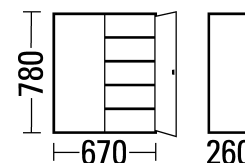

9–16 | Materialchränke

- In drei Höhen
- Farbige sortierte Sichtlagerkästen aus hochwertigem Polypropylen
- Abriebfeste, umweltfreundliche Pulverbeschichtung

Breite: 670 mm. Tiefe: 260 mm.
 Material: Stahlblech. Oberfläche: pulverbeschichtet.
 Fachbodenmaterial: Stahlblech, verzinkt.
 Fachbodentraglast: 30 kg. Höhenverstellraster
 Böden: 16 mm. Kastenmaterial: Polypropylen (PP).
 Türart: Flügeltür. Verschlussart: Drehgriff und
 Sicherheitsschloss mit Treibriegelverschluss.

12

16

9

Alle angegebenen Traglasten gelten bei gleichmäßiger Lastverteilung.

			9	10	11	12	13	14	15	16
Höhe	mm		780	780	1575	1575	1575	2000	2000	2000
Gesamttraglast	kg		140	140	300	300	300	380	380	380
Anzahl Fachböden	Stück		4	6	9	11	14	12	15	18
Kästen blau Anzahl / L x B x H	mm		6 / 164 x 105 x 75, 16 / 230 x 150 x 125	42 / 164 x 105 x 75		36 / 164 x 105 x 75	90 / 164 x 105 x 75		54 / 164 x 105 x 75	114 / 164 x 105 x 75
Kästen rot Anzahl / L x B x H	mm				40 / 230 x 150 x 125	24 / 230 x 150 x 125		52 / 230 x 150 x 125	28 / 230 x 150 x 125	
Korpusfarbe	Türfarbe									
enzianblau	enzianblau	Nr.	883 246 KV	883 256 KV	883 261 KV	883 271 KV	883 281 KV	883 286 KV	883 296 KV	883 306 KV
RAL 5010	RAL 5010	€	285.-	309.-	529.-	539.-	589.-	579.-	639.-	669.-
lichtgrau	enzianblau	Nr.	883 247 KV	883 257 KV	883 262 KV	883 272 KV	883 282 KV	883 287 KV	883 297 KV	883 307 KV
RAL 7035	RAL 5010	€	285.-	309.-	529.-	539.-	589.-	579.-	639.-	669.-
lichtgrau	lichtgrau	Nr.	883 244 KV	883 254 KV	883 259 KV	883 269 KV	883 279 KV	883 284 KV	883 294 KV	883 304 KV
RAL 7035	RAL 7035	€	285.-	309.-	529.-	539.-	589.-	579.-	639.-	669.-