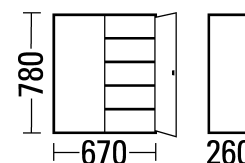

1–8 | Materialchränke

- Drei Höhen bei gleicher Breite und Tiefe
- Farbige sortierte Sichtlagerkästen aus hochwertigem Polypropylen
- Umweltfreundliche Pulverbeschichtung

Breite: 670 mm. Tiefe: 260 mm.
 Gehäusematerial: Stahlblech. Türmaterial: Stahlblech.
 Oberfläche: pulverbeschichtet.
 Fachbodenmaterial: Stahlblech, verzinkt.
 Fachbodentraglast: 30 kg. Höhenverstellraster
 Böden: 16 mm. Türart: Flügeltüren. Verschlussart: Drehgriff
 und Sicherheitsschloss mit Treibriegelverschluss.

1

EUROKRAFT
pro

Alle angegebenen Traglasten gelten bei gleichmäßiger Lastverteilung.

			1	2	3	4	5	6	7	8
Höhe	mm		780	780	1575	1575	1575	2000	2000	2000
Anzahl Fachböden	Stück		4	6	9	11	14	12	15	18
Korpusfarbe	Türfarbe									
enzianblau	enzianblau	Nr.	882 056 KV	883 251 KV	882 059 KV	883 266 KV	883 276 KV	883 187 KV	883 291 KV	883 301 KV
RAL 5010	RAL 5010	€	215.-	235.-	349.-	379.-	409.-	439.-	469.-	519.-
lichtgrau	enzianblau	Nr.		883 252 KV	883 185 KV	883 267 KV	883 277 KV	883 188 KV	883 292 KV	883 302 KV
RAL 7035	RAL 5010	€		235.-	349.-	379.-	409.-	439.-	469.-	519.-
lichtgrau	lichtgrau	Nr.	881 968 KV	883 249 KV		883 264 KV	883 274 KV	881 978 KV	883 289 KV	883 299 KV
RAL 7035	RAL 7035	€	215.-	235.-		379.-	409.-	439.-	469.-	519.-

9–16 | Materialchränke

- In drei Höhen
- Farbige sortierte Sichtlagerkästen aus hochwertigem Polypropylen
- Abriebfeste, umweltfreundliche Pulverbeschichtung

Breite: 670 mm. Tiefe: 260 mm.
 Material: Stahlblech. Oberfläche: pulverbeschichtet.
 Fachbodenmaterial: Stahlblech, verzinkt.
 Fachbodentraglast: 30 kg. Höhenverstellraster
 Böden: 16 mm. Kastenmaterial: Polypropylen (PP).
 Türart: Flügeltür. Verschlussart: Drehgriff und
 Sicherheitsschloss mit Treibriegelverschluss.