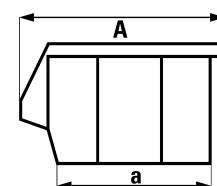

5

Jahre Garantie

**Außenbreite (B),
Innenbreite (b),
Höhe (C)**

**A = Außenlänge,
a = Innenlänge**

13 – 19 | Sichtlagerkästen

- Aus hochschlagfestem Polypropylen
- Beständig gegen Öl sowie die meisten Lösungsmittel, Säuren und Laugen
- Temperaturbeständig von -30 °C bis +70 °C

Material: Polypropylen (PP).
Temperaturbeständigkeit: -30 °C bis +70 °C.
Eigenschaft: stapelbar.

		13	14	15	16	17	18	19
Außenlänge	mm	100	125	168	250	250	355	505
Außenlänge unten	mm	55	83	113	171	172	261	389
Außenbreite	mm	109	113	111	344	160	220	333
Außenbreite unten	mm	92	93	93	314	132	194	285
Außenhöhe	mm	53	64	76	129	129	167	187
VE	Stück	40	30	60	12	30	10	4
Farbe								
blau	Nr.	795 459 KV	795 488 KV	540 831 KV	795 347 KV	856 132 KV	795 382 KV	795 413 KV
€ / VE		25.90	30.90	77.90	82.90	79.90	79.90	64.90
grün	Nr.	795 465 KV	795 494 KV	540 854 KV	795 353 KV		795 399 KV	795 436 KV
€ / VE		25.90	30.90	77.90	82.90		79.90	64.90
rot	Nr.	795 442 KV	795 471 KV	540 825 KV	795 324 KV	856 126 KV	795 376 KV	795 407 KV
€ / VE		25.90	30.90	77.90	82.90	79.90	79.90	64.90
Zubehör								
Etiketten	Nr.	877 497 KV	877 498 KV	877 498 KV	877 500 KV	877 500 KV	877 501 KV	877 502 KV
€ / VE		11.95	11.95	11.95	11.95	11.95	12.95	12.95
VE		140 Stück	105 Stück	105 Stück	120 Stück	120 Stück	120 Stück	60 Stück