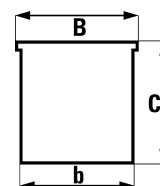

5

Jahre Garantie

**Außenbreite (B),
Innenbreite (b),
Höhe (C)**