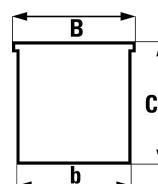

**Mehr Auswahl
online!**

**Außenbreite (B),
Innenbreite (b), Höhe (C)**

**A = Außenlänge,
a = Innenlänge**

1 – 11 | Sichtlagerkästen aus Polypropylen

- Kästen derselben Breite sind aufeinander stapelbar
- Griffmulden an der Vorder- oder Hinterseite
- Temperaturbeständig von -20 °C bis $+80\text{ °C}$

12 | Querteiler

Material: Polypropylen (PP). Farbe: grau. Für Höhe: 150 mm. Für Breite: 230 mm. VE: 10 Stück.

12 | Nr. 877 688 KV €/VE 38.90