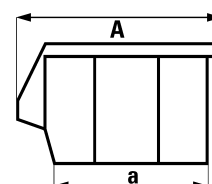

**Mehr Auswahl
online!**

**Außenbreite (B),
Innenbreite (b), Höhe (C)**

**A = Außenlänge,
a = Innenlänge**

1 – 11 | Sichtlagerkästen aus Polypropylen

- Kästen derselben Breite sind aufeinander stapelbar
- Griffmulden an der Vorder- oder Hinterseite
- Temperaturbeständig von -20 °C bis $+80\text{ °C}$

12 | Querteiler

Material: Polypropylen (PP). Farbe: grau. Für Höhe: 150 mm. Für Breite: 230 mm. VE: 10 Stück.

12 | Nr. 877 688 KV €/VE 38.90