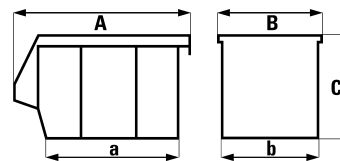

Material: Polyethylen (PE). Temperaturbeständigkeit: -40 °C bis $+80\text{ °C}$.
Ausführung Griffe: Tragegriffe. Eigenschaft: stapelbar.

Ab
€ / VE **23.90**
Nr. 872 661 KV

A = Außenlänge, a = Innenlänge
Außenbreite (B), Innenbreite (b),
Höhe (C)

1 | Trennwände
Farbe: grau. VE: 10 Stück.
1 | Nr. 872 708 KV € / VE 14.95

		2	3	4	5	6	7
Außenlänge	mm	88	167	237	345	345	485
Außenlänge unten	mm	70	140	190	270	270	400
Außenbreite	mm	105	105	144	205	410	298
Außenbreite unten	mm	90	90	120	180	386	264
Außenhöhe	mm	54	82	123	164	164	189
Inhalt	Liter	0.4	1	4.5	12	24	30
Auflast	kg	3	12	30	60	70	100
Traglast	kg	1	3	10	20	30	35
VE	Stück	50	48	38	24	8	12
Farbe							
blau	Nr.	872 659 KV	872 664 KV	872 672 KV	872 679 KV	872 684 KV	872 689 KV
	€ / VE	23.90	52.90	89.90	94.90	62.90	99.90
gelb	Nr.	872 660 KV	872 665 KV	872 673 KV	872 680 KV	872 685 KV	872 690 KV
	€ / VE	23.90	52.90	89.90	94.90	62.90	99.90
grau	Nr.	872 657 KV	872 662 KV	872 670 KV	872 677 KV	872 682 KV	872 687 KV
	€ / VE	23.90	52.90	89.90	94.90	62.90	99.90
grün	Nr.	872 658 KV	872 663 KV	872 671 KV	872 678 KV	872 683 KV	872 688 KV
	€ / VE	23.90	52.90	89.90	94.90	62.90	99.90
rot	Nr.	872 661 KV	872 666 KV	872 675 KV	872 681 KV	872 686 KV	872 691 KV
	€ / VE	23.90	52.90	89.90	94.90	62.90	99.90
transparent	Nr.		872 667 KV	872 669 KV	872 676 KV		
	€ / VE		52.90	89.90	94.90		
Zubehör							
Etiketten	Nr.	872 709 KV	872 710 KV	872 711 KV	872 712 KV	872 712 KV	872 713 KV
	€ / VE	3.49	4.19	5.99	7.29	7.29	8.69
VE		100 Stück	100 Stück	100 Stück	100 Stück	100 Stück	100 Stück