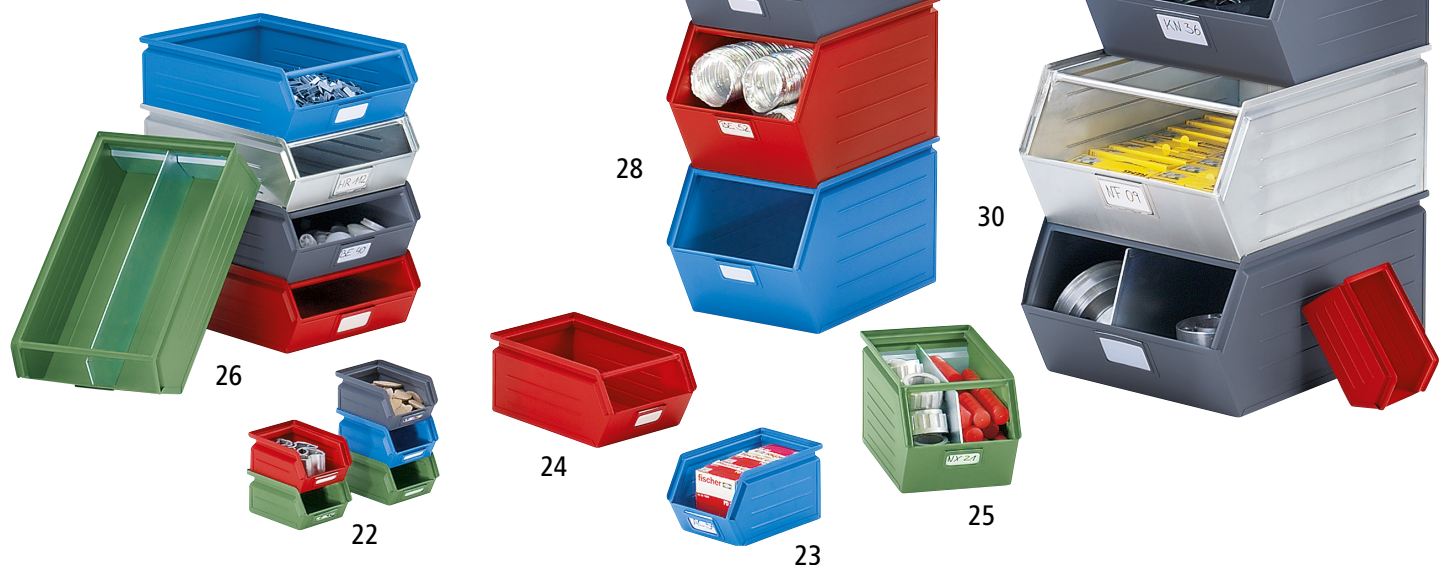

## 22–30 | Sichtlagerkästen aus Stahlblech

- Durch sorgfältige Eckenverschweißung hohe Stabilität
- Auflast max. 1000 kg bei gleichmäßiger Lastverteilung
- Rollenbahngeeignet

Material: Stahlblech. Auflast: 1000 kg. Ausführung: rollenbahngeeignet.  
Eigenschaft: stapelbar.