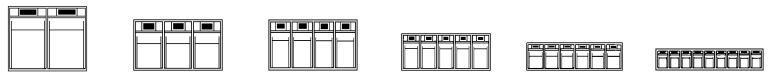

Breite: 600 mm. Gehäusematerial: Polystyrol.
Klappkastenmaterial: Styrolux.
Klappkastenfarbe: transparent.

		1	2	3	4	5	6
Klappkästen Anzahl / L x B x H	mm	2 / 268 x 221 x 243	3 / 177 x 147 x 161	4 / 128 x 128 x 133	5 / 101 x 97 x 108	6 / 82 x 65 x 71	9 / 50 x 41 x 47
Höhe	mm	353	240	207	164	113	77
Tiefe	mm	299	197	168	133	91	62
Gehäusefarbe	Mindestbestellmenge						
blau	1 Stück	Nr. 140 641 KV € 125.-	Nr. 140 640 KV € 48.90	Nr. 140 639 KV € 36.90	Nr. 140 638 KV € 26.90	Nr. 140 637 KV € 18.49	Nr. 140 636 KV € 14.95
blau	10 Stück	Nr. 140 642 KV € 104.90	Nr. 140 643 KV € 44.90	Nr. 140 644 KV € 33.90	Nr. 140 645 KV € 23.90	Nr. 140 647 KV € 16.95	Nr. 140 648 KV € 13.49
sandbeige	1 Stück	Nr. 335 752 KV € 125.-	Nr. 335 746 KV € 48.90	Nr. 335 723 KV € 36.90	Nr. 335 717 KV € 26.90	Nr. 335 692 KV € 18.49	Nr. 335 686 KV € 14.95
sandbeige	10 Stück	Nr. 860 107 KV € 104.90	Nr. 860 137 KV € 44.90	Nr. 860 136 KV € 33.90	Nr. 860 135 KV € 23.90	Nr. 860 134 KV € 16.95	Nr. 860 133 KV € 13.49