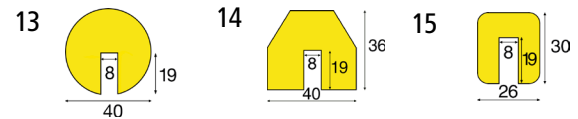

13 – 15 | Knuffi® Kantenschutz

Profil: Kantenschutz. Material: PU-Schaum. Befestigungsart: zum Aufstecken.
 Temperaturbeständigkeit: -40 °C bis +100 °C.

				13	14	15
				B	BB	G
Typ						
Farbe	Befestigungsart	Abnahme als	Mindestbestellmenge			
rot	selbstklebend	1-m-Stück	1 Stück	Nr.		887 746 KV
weiß				€		36.90
rot	selbstklebend	5-m-Rolle	1 Stück	Nr.		887 747 KV
weiß				€		169.-
rot	selbstklebend	Zuschnitt / lfd. M.	1 m	Nr.		887 748 KV
weiß				€		41.90
rot	zum Aufstecken	1-m-Stück	1 Stück	Nr.	887 740 KV	887 743 KV
weiß				€	32.90	33.90
rot	zum Aufstecken	5-m-Rolle	1 Stück	Nr.	887 741 KV	887 744 KV
weiß				€	165.-	149.-
rot	zum Aufstecken	Zuschnitt / lfd. M.	1 m	Nr.	887 742 KV	887 745 KV
weiß				€	40.90	44.90
schwarz	selbstklebend	1-m-Stück	1 Stück	Nr.		872 122 KV
gelb				€		33.90
schwarz	selbstklebend	5-m-Rolle	1 Stück	Nr.		856 417 KV
gelb				€		165.-
schwarz	selbstklebend	Zuschnitt / lfd. M.	1 m	Nr.		872 123 KV
gelb				€		33.90
schwarz	zum Aufstecken	1-m-Stück	1 Stück	Nr.	872 105 KV	872 107 KV
gelb				€	30.90	30.90
schwarz	zum Aufstecken	5-m-Rolle	1 Stück	Nr.	856 411 KV	872 108 KV
gelb				€	145.-	139.-
schwarz	zum Aufstecken	Zuschnitt / lfd. M.	1 m	Nr.	872 106 KV	872 109 KV
gelb				€	30.90	28.90
schwarz	zum Aufstecken	1-m-Stück	1 Stück	Nr.	887 751 KV	
lang nachleuchtend				€	67.90	
schwarz	zum Aufstecken	1-m-Stück	1 Stück	Nr.	883 944 KV	
tagesfluoreszierend				€	43.90	
schwarz	zum Aufstecken	5-m-Rolle	1 Stück	Nr.	883 945 KV	
tagesfluoreszierend				€	225.-	
schwarz	zum Aufstecken	Zuschnitt / lfd. M.	1 m	Nr.	883 946 KV	
tagesfluoreszierend				€	46.90	