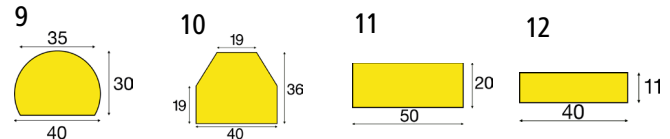

9 – 12 | Knuffi® Flächenschutz

Profil: Flächenschutz. Material: PU-Schaum. Befestigungsart: selbstklebend.
 Temperaturbeständigkeit: -40 °C bis +100 °C.

				9	10	11	12
				C	CC	D	F
Typ							
Farbe	Abnahme als	Mindestbestellmenge					
rot	1-m-Stück	1 Stück	Nr.	887 734 KV	887 737 KV	887 731 KV	887 728 KV
weiß			€	36.90	37.90	39.90	37.90
rot	5-m-Rolle	1 Stück	Nr.	887 735 KV	887 738 KV	887 732 KV	887 729 KV
weiß			€	185.-	195.-	199.-	175.-
rot	Zuschnitt / lfd. M.	1 m	Nr.	887 736 KV	887 739 KV	887 733 KV	887 730 KV
weiß			€	41.90	44.90	59.90	41.90
schwarz	1-m-Stück	1 Stück	Nr.	872 110 KV	872 112 KV	872 115 KV	872 120 KV
gelb			€	34.90	32.90	37.90	34.90
schwarz	5-m-Rolle	1 Stück	Nr.	856 412 KV	872 113 KV	856 413 KV	856 415 KV
gelb			€	179.-	149.-	195.-	179.-
schwarz	Zuschnitt / lfd. M.	1 m	Nr.	872 111 KV	872 114 KV	872 116 KV	872 121 KV
gelb			€	36.90	30.90	39.90	36.90
schwarz	1-m-Stück	1 Stück	Nr.	887 750 KV			
lang nachleuchtend			€	72.90			
schwarz	1-m-Stück	1 Stück	Nr.	883 941 KV			
tagesfluoreszierend			€	45.90			
schwarz	5-m-Rolle	1 Stück	Nr.	883 942 KV			
tagesfluoreszierend			€	209.-			
schwarz	Zuschnitt / lfd. M.	1 m	Nr.	883 943 KV			
tagesfluoreszierend			€	48.90			