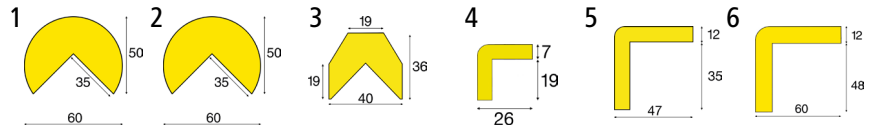

Typ	Farbe	Abnahme als	Mindestbestellmenge		1	2	3	4	5	6
					A	A+	AA	E	H	H+
rot	weiß	1-m-Stück	1 Stück	Nr.	887 709 KV	887 712 KV	887 714 KV	887 717 KV	887 720 KV	887 723 KV
				€	35.90	69.90	35.90	35.90	49.90	67.90
rot	weiß	5-m-Rolle	1 Stück	Nr.	887 710 KV		887 715 KV	887 718 KV	887 721 KV	
				€	169.-		195.-	179.-	195.-	
rot	weiß	Zuschnitt / lfd. M.	1 m	Nr.	887 711 KV		887 716 KV	887 719 KV	887 722 KV	
				€	39.90		46.90	39.90	67.90	
schwarz	gelb	1-m-Stück	1 Stück	Nr.	872 099 KV	887 665 KV	872 101 KV	872 117 KV	872 124 KV	883 937 KV
				€	33.90	67.90	32.90	33.90	42.90	59.90
schwarz	gelb	5-m-Rolle	1 Stück	Nr.	856 410 KV		872 103 KV	856 414 KV	872 126 KV	
				€	169.-		179.-	169.-	189.-	
schwarz	gelb	Zuschnitt / lfd. M.	1 m	Nr.	872 100 KV		872 104 KV	872 118 KV	872 127 KV	
				€	34.90		31.90	34.90	40.90	
schwarz	lang nachleuchtend	1-m-Stück	1 Stück	Nr.	887 749 KV					
				€	62.90					
schwarz	tagesfluoreszierend	1-m-Stück	1 Stück	Nr.	883 938 KV					
				€	41.90					
schwarz	tagesfluoreszierend	5-m-Rolle	1 Stück	Nr.	883 939 KV					
				€	195.-					
schwarz	tagesfluoreszierend	Zuschnitt / lfd. M.	1 m	Nr.	883 940 KV					
				€	43.90					

7-8 | Knuffi® Rohrschutz

Profil: Rohrschutz. Querschnitt: bogenförmig. Material: PU-Schaum. Befestigungsart: selbstklebend. Temperaturbeständigkeit: -40 °C bis +100 °C.

Typ	Farbe	Abnahme als	Mindestbestellmenge		7	8
					R30	R50
rot	weiß	1-m-Stück	1 Stück	Nr.	887 724 KV	887 727 KV
				€	54.90	64.90
rot	weiß	5-m-Rolle	1 Stück	Nr.	887 725 KV	
				€	275.-	
rot	weiß	Zuschnitt / lfd. M.	1 m	Nr.	887 726 KV	
				€	72.90	
schwarz	gelb	1-m-Stück	1 Stück	Nr.	872 128 KV	872 132 KV
				€	52.90	62.90
schwarz	gelb	5-m-Rolle	1 Stück	Nr.	872 129 KV	
				€	265.-	
schwarz	gelb	Zuschnitt / lfd. M.	1 m	Nr.	872 130 KV	
				€	57.90	