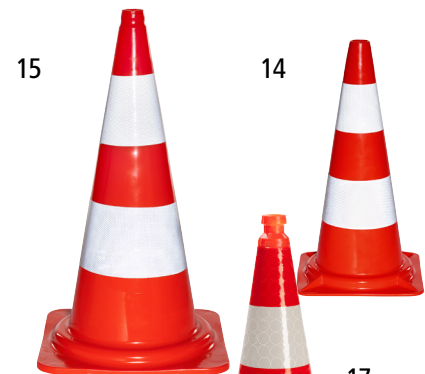

## 8 – 13 | Gurtabsperungen

- In Kunststoffkassette

Anzahl Gurte: 1 Stück. Gurtmaterial: Polyester.  
Gurtbreite: 50 mm. Gehäusematerial: Kunststoff.

### 7 | Wandclip

Farbe: schwarz. Material: Kunststoff. Gewicht: 0.08 kg.

7 | Nr. 288 122 KV € 11.95

		8	9	10	11	12	13
<b>Gurtbandfarbe</b>		gelb schwarz	gelb schwarz	gelb schwarz	rot weiß	rot weiß	rot weiß
Bandauszugslänge maximal	mm	3500	7700	9000	3500	7700	9000
Bandauszugslänge empfohlen	mm	3200	7400	8700	3200	7400	8700
Gehäusefarbe		gelb	gelb	gelb	rot	rot	rot
<b>Befestigungsart</b>							
magnetaftend	Nr.	288 724 KV	288 726 KV	288 728 KV	288 723 KV	288 725 KV	288 727 KV
	€	165.-	295.-	329.-	165.-	295.-	329.-
zum Anschrauben	Nr.	288 121 KV	288 117 KV	288 119 KV	288 120 KV	288 116 KV	288 118 KV
	€	129.-	255.-	285.-	129.-	255.-	285.-
<b>Zubehör</b>							
Wandclip	Nr.	288 122 KV	288 122 KV	288 122 KV	288 122 KV	288 122 KV	288 122 KV
	€	11.95	11.95	11.95	11.95	11.95	11.95

## 14 – 15 | Leitkegel

- Zur schnellen und auffälligen Kennzeichnung von Gefahrenstellen
- Platzsparend stapelbar
- Für den innerbetrieblichen Einsatz

Farbe: orange. Material: Kunststoff.  
Oberfläche: tagesleuchtend. Einsatzzweck: Markierung Gefahrenstellen. VE: 2 Stück.

## 16 – 17 | Leitkegel

- Zur schnellen und auffälligen Kennzeichnung von Gefahrenstellen
- Platzsparend stapelbar

Farbe: rot / weiß. Material: Kunststoff.  
Oberfläche: retroreflektierend. Einsatzzweck: für den öffentlichen Einsatz. VE: 2 Stück.