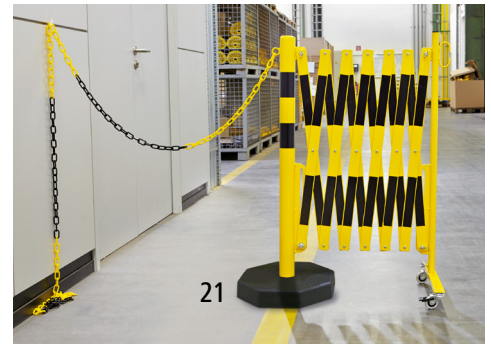

9–16 | Scherengitter

- Gefahrenstellen schnell und wirksam absperren
- Robuste und stabile Stahlkonstruktion
- Schnell und platzsparend zusammenfaltbar

Material: Stahl. Höhe: 1000 mm. Konstruktion: ausziehbar.
Bodenfreiheit: 175 mm.

		9	10	11	12	13	14	15	16
Breite	mm	300	335	335	390	430	430	1160	2340
Gewicht	kg	12	12	12	19	19	19	55	125
Länge ausgezogen	mm	3600	3600	3600	4000	4000	4000	2 x 2000	2 x 8000
Querschnitt Gitterstäbe	mm	25 x 4	25 x 4	25 x 4	40 x 5	40 x 5	40 x 5	40 x 5	40 x 5
Radausstattung		2 Lenkrollen, davon 1 Feststeller		4 Lenkrollen, davon 2 mit Feststeller	2 Lenkrollen, davon 1 Feststeller		4 Lenkrollen, davon 2 mit Feststeller	4 Lenkrollen mit Feststeller	12 Lenkrollen mit Feststeller
Ausstattung		Wandhalterung und Rollen	Standfüße	Rollen	Wandhalterung und Rollen	Standfüße	Rollen	massiver Standfuß und Rollen	massiver Standfuß und Rollen
Farbe									
gelb	Nr.	894 553 KV	878 283 KV	894 549 KV	894 555 KV	878 284 KV	894 551 KV	140 426 KV	140 427 KV
schwarz	€	235.-	209.-	235.-	329.-	329.-	329.-	849.-	2450.-
rot	Nr.	894 552 KV	878 281 KV	894 548 KV	894 554 KV	878 282 KV	894 550 KV	140 118 KV	140 119 KV
weiß	€	235.-	209.-	235.-	329.-	329.-	329.-	849.-	2450.-

17–24 | Sperrpfosten

- Mit Scherengitter
- Robuste und stabile Stahlkonstruktion
- Bis max. 4 m ausziehbar

Material: Stahl. Höhe: 1000 mm. Konstruktion: ausziehbar.
Bodenfreiheit: 175 mm. Radausstattung: 2 Lenkrollen, davon 1 Feststeller.