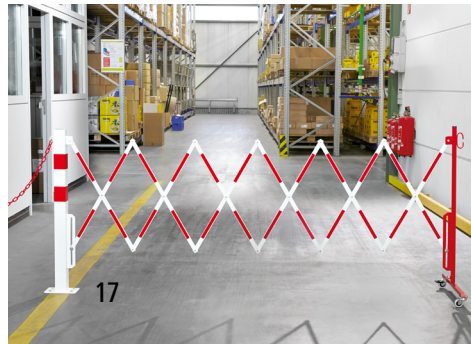

9–16 | Scherengitter

- Gefahrenstellen schnell und wirksam absperren
- Robuste und stabile Stahlkonstruktion
- Schnell und platzsparend zusammenfaltbar

Material: Stahl. Höhe: 1000 mm. Konstruktion: ausziehbar.
Bodenfreiheit: 175 mm.

		9	10	11	12	13	14	15	16
Breite	mm	300	335	335	390	430	430	1160	2340
Gewicht	kg	12	12	12	19	19	19	55	125
Länge ausgezogen	mm	3600	3600	3600	4000	4000	4000	2 x 2000	2 x 8000
Querschnitt Gitterstäbe	mm	25 x 4	25 x 4	25 x 4	40 x 5	40 x 5	40 x 5	40 x 5	40 x 5
Radausstattung		2 Lenkrollen, davon 1 Feststeller		4 Lenkrollen, davon 2 mit Feststeller	2 Lenkrollen, davon 1 Feststeller		4 Lenkrollen, davon 2 mit Feststeller	4 Lenkrollen mit Feststeller	12 Lenkrollen mit Feststeller
Ausstattung		Wandhalterung und Rollen	Standfüße	Rollen	Wandhalterung und Rollen	Standfüße	Rollen	massiver Standfuß und Rollen	massiver Standfuß und Rollen
Farbe									
gelb	Nr.	894 553 KV	878 283 KV	894 549 KV	894 555 KV	878 284 KV	894 551 KV	140 426 KV	140 427 KV
schwarz	€	235.-	209.-	235.-	329.-	329.-	329.-	849.-	2450.-
rot	Nr.	894 552 KV	878 281 KV	894 548 KV	894 554 KV	878 282 KV	894 550 KV	140 118 KV	140 119 KV
weiß	€	235.-	209.-	235.-	329.-	329.-	329.-	849.-	2450.-

17–24 | Sperrpfosten

- Mit Scherengitter
- Robuste und stabile Stahlkonstruktion
- Bis max. 4 m ausziehbar

Material: Stahl. Höhe: 1000 mm. Konstruktion: ausziehbar.
Bodenfreiheit: 175 mm. Radausstattung: 2 Lenkrollen, davon 1 Feststeller.